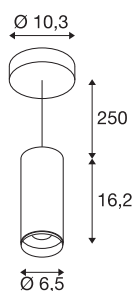

NUMINOS® PD PHASE S

indoor led pendelarmatuur zwart/zwart 2700K 24°

Het NUMINOS armatuursysteem van SLV combineert technologie, design en functionaliteit als geen ander. Met een verscheidenheid aan downlights en spots, kunt u duizend verlichtingsontwerpmogelijkheden ervaren. Zoals bij de NUMINOS® PD PHASE S pendelarmatuur, die indruk maakt door zijn hoogwaardige afwerking en licht. De spot is perfect voor gerichte accentverlichting of zelfs verlichting van grotere gebieden. De pendelarmatuur overtuigt met een opgenomen vermogen van 10,42 watt, een lichtsterkte van 985 lumen, een kleurtemperatuur van 2700 Kelvin en een hoge kleurweergave-index van meer dan 90. De installatie is dan ook nog een fluitje van een cent. Wanneer kiest u voor NUMINOS ® van SLV?

TECHNISCHE GEGEVENS

Art.nr.	1004146
Montage	opbouw
Montagebeschrijving	plafond,plafond met toebehoren
dimbaar	Ja
Dimtechnologie	faseafsnijding
Primaire nominale spanning	220-240V ~50/60Hz
Secundaire stroom/spanning	250 mA
Beschermingsklasse	I
Wattage	10.42 W
minimale omgevingstemperatuur	-20 °C
maximale omgevingstemperatuur	40 °C
Aantal armaturen bij LS B16A	88
Aantal armaturen bij LS C16A	88
Niveau van inschakelstroom	8.5 A
Duur van inschakelstroom	60 µs
Lumen	985 lm
Lichtkleurtemperatuur	2700 Kelvin
Stralingshoek	24 °
Kleur	zwart
CRI	90
UGR ≤	16
LXXBXX-gegevens	L80B50

Lichtbron

791819	
--------	---

Toebehoren

1006167	NUMINOS® S , Frontring wit
---------	----------------------------

Levensduur	50000 h
Lichtsterkteverdeling	rotatiesymmetrisch
Lichtuitlaat	direct
Risk Group	1
Hoogte	16.2 cm
Diameter	6.5 cm
Pendellengte	250 cm
Nettogewicht	0.687 kg
Brutogewicht	0.915 kg
BIG WHITE pagina	108