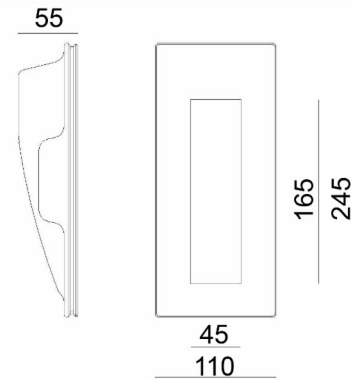

### Algemene Informatie

**Ref: 20201**

Ziggy pleister wand inb led 1W 3000K 350mA excl driver inbgat 250x115x100mm

Kleur	White
Dimbaar	ja
Inclusief Lampen	ja
Richtbaar	nee
Binnengebruik	ja
Buitengebruik	nee
Lichtrichting	boven of onder
Inbouw	ja

### Technische Gegevens

Aantal Lampen	1
Lampsocket	LED
Voltage/Stroom	350mA
Lichtkleur	warm white
Kelvin	3000K
Kelvin Lijst	3000K
Lumen	62lm
Levensduur	25000u
CRI	80
IP Waarde	IP 20
Toebehoren	exclusief voeding
Inbouw Hoogte	100mm
Inbouw Lengte	250mm
Inbouw Breedte	115mm
Lengte	245mm
Breedte	110mm
Hoogte	55mm