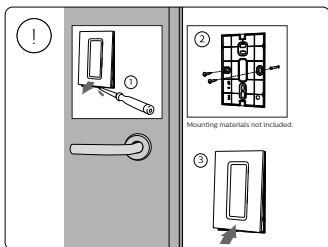

**PHILIPS**

hue personal  
wireless  
lighting

Wellness

HUE serial number

User manual  
Benutzerhandbuch  
Notice d'emploi  
Manual de usuario  
Manual do usuário  
Manuale d'uso

Incl.

1 x CR2032 +

Excl.