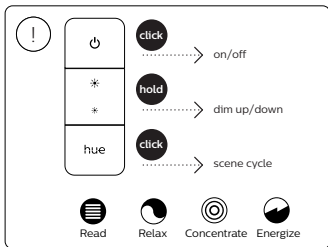

**PHILIPS**

hue personal  
wireless  
lighting

Wellness

HUE serial number

User manual  
Benutzerhandbuch  
Notice d'emploi  
Manual de usuario  
Manual do usuário  
Manuale d'uso

Incl.

1 x CR2032 +

Excl.