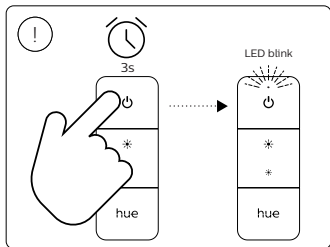

**PHILIPS**

hue personal  
wireless  
lighting

Wellness

HUE serial number

User manual  
Benutzerhandbuch  
Notice d'emploi  
Manual de usuario  
Manual do usuário  
Manuale d'uso

Incl.

1 x CR2032 +

Excl.