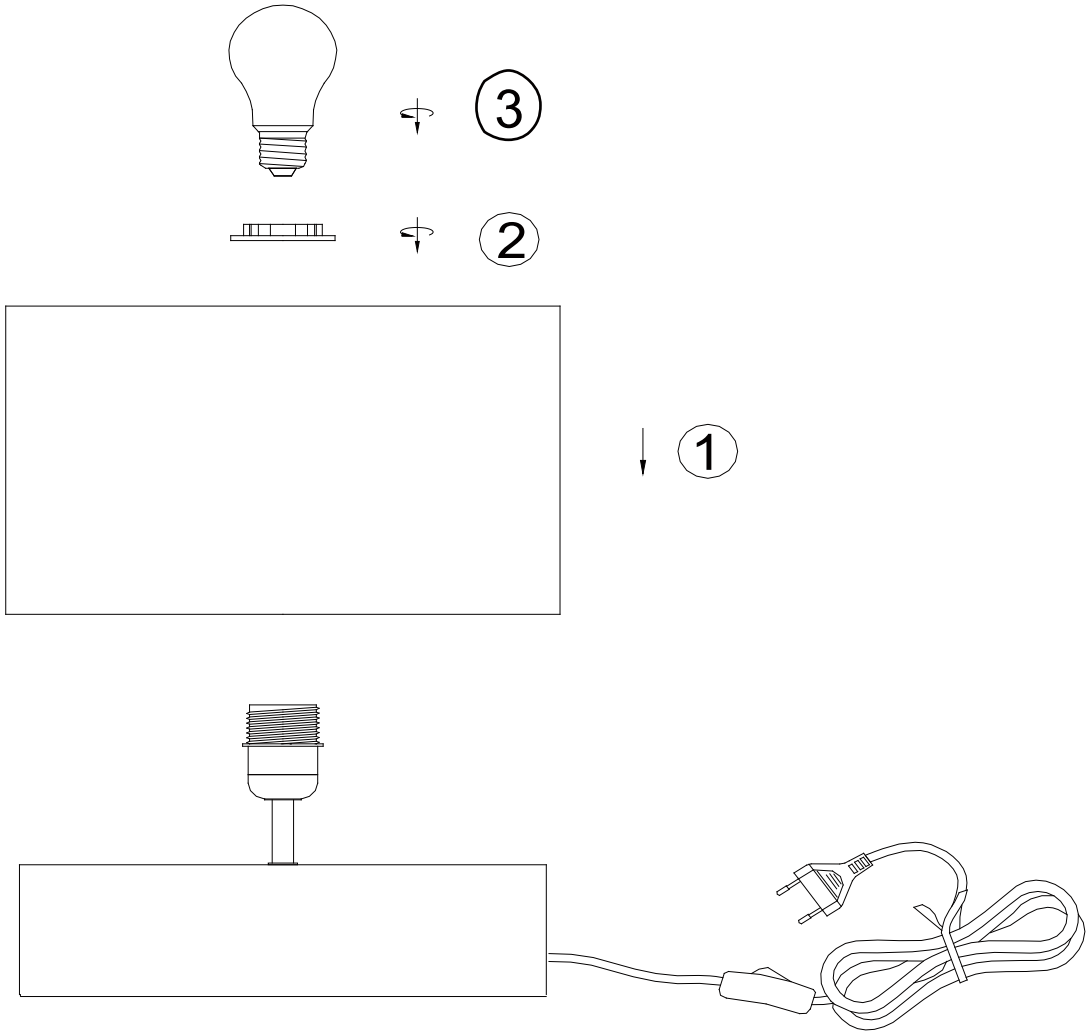

Norėdami saugiai ir teisingai sumontuoti šviestuv vadovaukitės šia instrukcija!

**(ET) HOIATUS!**

Enne monteerimist lugege ohutusjuhised tähelepanelikult läbi!

**(DA) OBS!**

Læs sikkerhedsinformationen nøje, før du monterer produktet!

**(UK) ПОПЕРЕДЖЕННЯ!**

Перед розбиранням, будь ласка, уважно прочитайте інструкції з техніки безпеки!

230V ~ 50Hz, 1 x E27/ max. 60W

reality-leuchten.de/  
R50181080