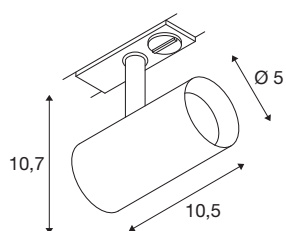

NOBLO® SPOT

1~ spot, rond, 3000K, 6,2 W, faseaansnijding, 32°, grijs

De draaibare en zwenkbare NOBLO® SPOT schittert langs de hele lijn: snel en eenvoudig te monteren op het 1-fase netspanningsrailsysteem, maakt de nieuwe generatie indruk met een verbeterde kleurweergave-index CRI>90, een lumenrendement tot 126 lm/W en een langere levensduur tot 50.000 uur. Daarbij komt het licht van hoge kwaliteit dat een bijzonder gezellige sfeer creëert in woonkamers, hotels en restaurants. Ideaal voor moderne verlichtingsconcepten, gemaakt van hoogwaardig aluminium, snel geïnstalleerd en verkrijgbaar in kleurtemperaturen van 2700K en 3000K. Het is duidelijk: met de nieuwe NOBLO® SPOTS kies je voor een unieke verlichtingservaring.

TECHNISCHE GEGEVENS

Art.nr.	1007643
Draai- of zwenkbaar	roterende staaf en kantelbaar
IP-code	IP 20
Montage	opbouw
Montagebeschrijving	plafond,rail plafond,rail wand
dimbaar	Ja
Dimtechnologie	faseaansnijding
Primaire nominale spanning	220-240V ~50/60Hz
Secundaire stroom/spanning	150 mA
Beschermingsklasse	I
Wattage	6.2 W
minimale omgevingstemperatuur	-20 °C
maximale omgevingstemperatuur	40 °C
Aantal armaturen bij LS B16A	128
Aantal armaturen bij LS C16A	160
Niveau van inschakelstroom	3.5 A
Duur van inschakelstroom	120 µs
Stroboscopisch effect (SVM)	0.4
Lumen	750 lm
Lichtkleurtemperatuur	3000 Kelvin
Stralingshoek	32 °
Kleur	grijs

Lichtbron

CRI	90
LXXBXX-gegevens	L80B10
Levensduur	50000 h
Risk Group	1
Lengte	10.5 cm
Hoogte	10.7 cm
Diameter	5 cm
Nettogewicht	0.24 kg
Brutogewicht	0.257 kg