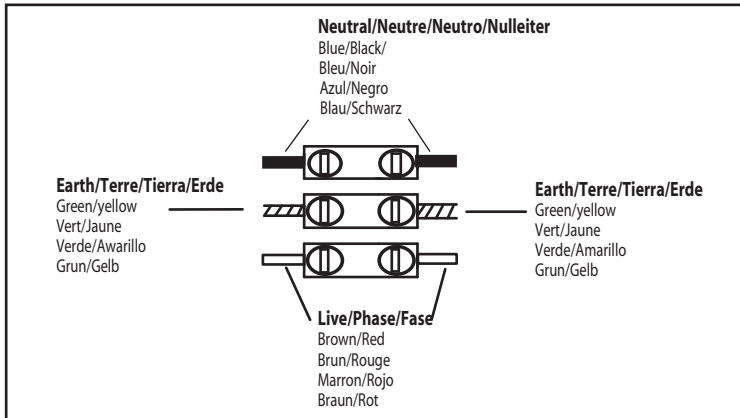

Oscal 40 Adjustable

5684, 5685, 5686

■ astro

GB

Please read the instructions carefully before commencing assembly

Live : Normally Brown / Red
Neutral : Normally Blue / Black
Earth : Normally Green / Yellow

E

Leer atentamente las instrucciones antes de comenzar el montaje

Fase : Normalmente Marro / Rojo
Neutro : Normalmente Azul / Negro
Tierra : Normalmente Verde / Amarillo

F

Lire attentivement les instructions avant de commencer le montage

Phase : Normalement Brun / Rouge
Neutre : Normalement Bleu / Noir
Terre : Normalement Vert / Jaune

D

Lesen Sie bitte die Anweisungen sorgfältig durch, bevor Sie mit dem Zusammenbauen beginnen

Phase : Normalerweise Braun / Rot
Nulleiter : Normalerweise Blau / Schwarz
Erde : Normalerweise Grün / Gelb

For ceiling use only.
Seulement pour montage au plafond.
Nur für den Deckengebrauch.
Para utilizar sólo en techos.

1

2

3

4

5

6