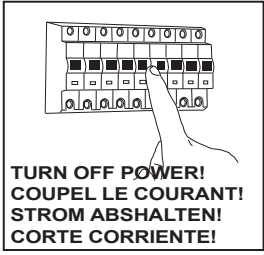

E

Leer atentamente las instrucciones antes de comenzar el montaje

Fase : Normalmente Marro / Rojo
Neutro : Normalmente Azul / Negro
Tierra : Normalmente Verde / Amarillo

F

Lire attentivement les instructions avant de commencer le montage

Phase : Normalement Brun / Rouge
Neutre : Normalement Bleu / Noir
Terre : Normalement Vert / Jaune

D

Lesen Sie bitte die Anweisungen sorgfältig durch, bevor Sie mit dem Zusammenbauen beginnen

Phase : Normalerweise Braun / Rot
Nulleiter : Normalerweise Blau / Schwarz
Erde : Normalerweise Grün / Gelb

For ceiling use only.
Seulement pour montage au plafond.
Nur für den Deckengebrauch.
Para utilizar sólo en techos.

1

2

3

4

5

6