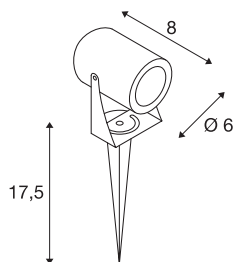

## LED SPIKE

LED outdoor grondpinarmatuur, antraciet, IP55, 3000-K, 40°

De in meerdere kleuruitvoeringen verkrijgbare grondpinarmatuur LED SPIKE is uitgerust met een krachtige, warm witte LED van 6 watt. Met behulp van de voedingskabel met netstekker wordt de aluminium lamp rechtstreeks aangesloten op 230V netspanning. Door de beveiligingsklasse IP55 is het armatuur geschikt voor buitengebruik.

## TECHNISCHE GEGEVENS

Art.nr.:	1002201
Primaire nominale spanning	100-240V ~50/60Hz mA/V
Secundaire stroom/spanning	240mA
Lengte	8 cm
Lengte grondpin	17.2 cm
Hoogte	10 cm
Diameter	6 cm
Nettogewicht	0.536 kg
Brutogewicht	0.605 kg
IP-code	IP 55
Beschermingsklasse	I
Schokbestendigheidsklasse	IK06
Schokbestendigheid	1 Joule
Montage	mobiel
Wattage	6 W
Lumen	400 lm
Lichtkleurtemperatuur	3000 Kelvin
Stralingshoek	40 °
Kleur	antraciet
CRI	80
LXXBXX-gegevens	L70B50
Levensduur	30000 h