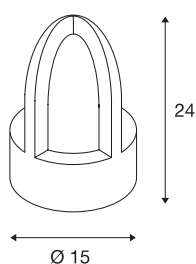

## RUSTY CONE

outdoor staanlamp, C35, rond ijzer geroest, Ø/H 15/24 cm, max. 40W, IP54

De direct afstralende staanlampen uit de RUSTY CONE reeks overtuigen door hun buitengewone roestoptiek. Op het FeCSi-stalen oppervlak vormt zich door de weersomstandigheden een gecontroleerde roestlaag, die het eigenlijke materiaal beschermt tegen verdere corrosie. Zo geven deze unieke lampen elke lichtinstallatie iets heel bijzonders. Dankzij beschermklasse IP55 zijn ze geschikt voor gebruik buiten. Als optie zijn een grondpin en een verbindingsdoos verkrijgbaar voor een veilige, elektrische aansluiting in de lampschacht. De lampen wordt rechtstreeks aangesloten op 230V netspanning.

## TECHNISCHE GEGEVENS

Art.nr.:	229430
Fitting	E14
Lamp	C35
Aantal fittingen	1
Inclusief lampen	Geen
Primaire nominale spanning	220-240V ~50/60Hz mA/V
Hoogte	24 cm
Diameter	15 cm
Nettogewicht	7.88 kg
Brutogewicht	8.293 kg
IP-code	IP 54
Beschermingsklasse	I
Montage	opbouw
Montagebeschrijving	grond
Wattage	40 W
Kleur	roest
BIG WHITE pagina	530