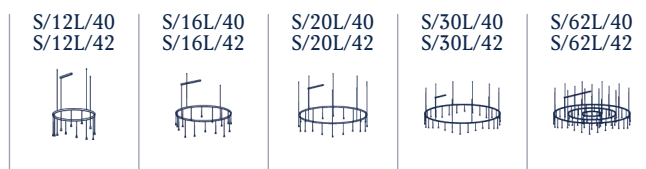

Family / Familia: Skybell Circle

bover
barcelona lights

Avda. Catalunya 173
Poligon Ind. Sud
08440 Cardedeu
Barcelona, Spain
T. +34 938 713 152
F. +34 938 462 089
info@bover.es
www.bover.es