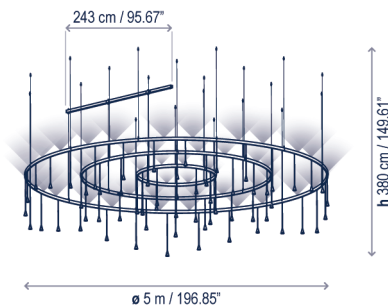

1 Caja/Box | 260 x 85 x 17 cm | 0,3757 m<sup>3</sup>  
Peso bruto / Gross Weight: 32,8 kg

Materiales: Hierro, aluminio  
Materials: Iron, Aluminum

Acabado estructura: color ébano negro  
Structure finish: ebony black

Óptica 30° apertura estándar  
Beam angle 30° standard

Opciones bajo pedido:  
· Driver remoto en falso techo  
· 3000K  
· Óptica 40°

Options upon request:  
· False ceiling remote driver  
· 3000K  
· Beam angle 40°

### Descripción lámpara iluminación inferior / Lower lighting lamp description:

230V 50Hz IP-20 173,6 W LED / CRI: 90 / 2700°K  
23064 lm fuente de luz / light source

Ref	Acabados / Finishing	Ean13
*35725209056	Regulable Dali/Push - Bell 45/55/65/75 cm Dimmable Dali/Push - Bell 45/55/65/75 cm	8435493732077
**35725210056	Regulable 1-10v - Bell 45/55/65/75 cm Dimmable 1-10v - Bell 45/55/65/75 cm	8435493725512

## S/62L/42

Luces / Lights  
7 x 75 cm / 29.53"  
19 x 65 cm / 25.59"  
24 x 55 cm / 21.65"  
12 x 45 cm / 17.72"