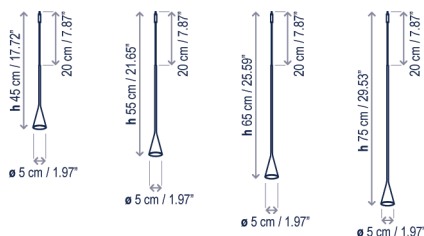

## S/62L/40

Luces / Lights  
7 x 75 cm / 29.53"  
19 x 65 cm / 25.59"  
24 x 55 cm / 21.65"  
12 x 45 cm / 17.72"

### Descripción técnica / Technical description:

Peso Neto: 32 kg  
Net Weight: 32 kg

3 Cajas / 3 Boxes:

1 Caja/Box | 153 x 85 x 17 cm | 0,2211 m<sup>3</sup>  
Peso bruto / Gross Weight: 12,93 kg

1 Caja/Box | 250 x 85 x 17 cm | 0,3613 m<sup>3</sup>  
Peso bruto / Gross Weight: 23,1 kg

1 Caja/Box | 260 x 85 x 17 cm | 0,3757 m<sup>3</sup>  
Peso bruto / Gross Weight: 32,8 kg

Materiales: Hierro, aluminio  
Materials: Iron, Aluminum

Acabado estructura: color ébano negro  
Structure finish: ebony black

## S/62L/42

Luces / Lights  
7 x 75 cm / 29.53"  
19 x 65 cm / 25.59"  
24 x 55 cm / 21.65"  
12 x 45 cm / 17.72"