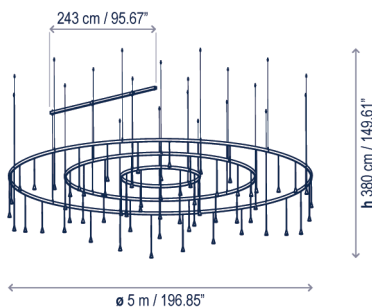

## S/62L/40

Luces / Lights  
7 x 75 cm / 29.53"  
19 x 65 cm / 25.59"  
24 x 55 cm / 21.65"  
12 x 45 cm / 17.72"

### Descripción técnica / Technical description:

Peso Neto: 32 kg  
Net Weight: 32 kg

3 Cajas / 3 Boxes:

1 Caja/Box | 153 x 85 x 17 cm | 0,2211 m<sup>3</sup>  
Peso bruto / Gross Weight: 12,93 kg

1 Caja/Box | 250 x 85 x 17 cm | 0,3613 m<sup>3</sup>  
Peso bruto / Gross Weight: 23,1 kg

1 Caja/Box | 260 x 85 x 17 cm | 0,3757 m<sup>3</sup>  
Peso bruto / Gross Weight: 32,8 kg

Materiales: Hierro, aluminio  
Materials: Iron, Aluminum

Acabado estructura: color ébano negro  
Structure finish: ebony black

## S/62L/42

Luces / Lights  
7 x 75 cm / 29.53"  
19 x 65 cm / 25.59"  
24 x 55 cm / 21.65"  
12 x 45 cm / 17.72"