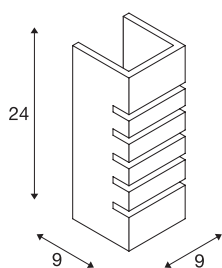

## PLASTRA

wandarmatuur, hoekig, 100 slot, witte gips, E14, max. 40 W

Met het PLASTRA gipsarmatuur hebt u een uniek wandarmatuur met minimalistische vormgeving. Het armatuur wordt uitgerust met traditionele gloeilampen of energiespaarlampen met E14 fitting en kan rechtstreeks worden aangesloten op 230V netspanning. Het in de levering ingegrepen schuurpapier dient om het oppervlak te reinigen. De lamp kan na aanbrengen van een grondlaag individueel met muurverf worden beschilderd.

## TECHNISCHE GEGEVENS

Art.nr.:	148010
Fitting	E14
Lamp	C35
Aantal fittingen	1
Inclusief lampen	Geen
Primaire nominale spanning	220-240V ~50/60Hz mA/V
Breedte	9 cm
Hoogte	24 cm
Diepte	9 cm
Nettogewicht	1.795 kg
Brutogewicht	2.241 kg
IP-code	IP 20
Beschermingsklasse	I
Montage	opbouw
Montagebeschrijving	wand
Wattage	40 W
Kleur	wit
BIG WHITE pagina	191