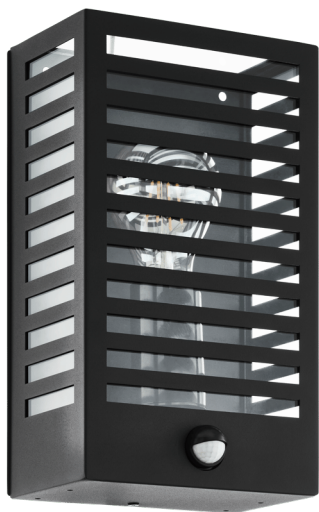

900137 ALAMONTE 3

Algemene informatie

Materiaalnummer	900137
Type	Wandlamp
Productsegment	buitenarmatuur
Thema	overige / niet toewijsbaar

Afmetingen

Artikelhoogte (in mm/in)	295
Artikellengte (in mm/in)	170
Nettogewicht (kg)	1,9
Artikeluitbouw (in mm/in)	100

Materiaal & Kleur

Materiaal van de behuizing	aluminium, staal
Kleur van de behuizing	zwart

900137

ALAMONTE 3

Functionality

Type schakelaar	Sensor
Sensorhoek (in °)	90
Gevoeligheid min. (in lux)	5
Gevoeligheid max. (in lux)	2000
Brandduur min. (in sec.)	10
Brandduur max. (in sec.)	720
Afstand (in meters)	6
Batterij	Nee