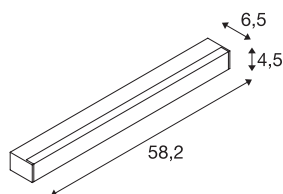

SIGHT LED

wand- en plafondarmatuur, met schakelaar, 600 mm, zwart

De moderne wand- en plafondarmatuur SIGHT is gemaakt voor opbouw- of stroomrailmontage. De geringe verblinding en de lichtstroom van 1490 lumen maken van de plafond/wandopbouwarmatuur de optimale basisverlichtingsoplossing. De armatuur van aluminium en acryl in de kleur zwart slaat overal een professioneel figuur. Met zijn levensduur van 30.000 uur is SIGHT LED ook uiterst duurzaam. Beleef licht met SLV - al 40 jaar uw betrouwbare partner voor alle soorten indoor-verlichting.

TECHNISCHE GEGEVENS

Art.nr.	1001283
Aantal verschillende lichtopeningen	1
IP-code	IP 20
Montage	opbouw
Montagebeschrijving	plafond,wand
Primaire nominale spanning	220-240V ~50/60Hz
Secundaire stroom/spanning	700 mA
Beschermingsklasse	I
Wattage	20 W
Stroboscopisch effect (SVM)	0
Lumen	1490 lm
Lichtkleurtemperatuur	3000 Kelvin
Stralingshoek	120 °
Kleur	zwart
CRI	80
UGR ≤	28
LXXBXX-gegevens	L70B50
Levensduur	30000 h
Lichtsterkteverdeling	assymetrisch
Lichtuitlaat	direct
Lengte	58.2 cm
Breedte	4.5 cm

Lichtbron

916371	
--------	---

Hoogte	6.5 cm
Nettogewicht	1.152 kg
Brutogewicht	1.409 kg
BIG WHITE pagina	431