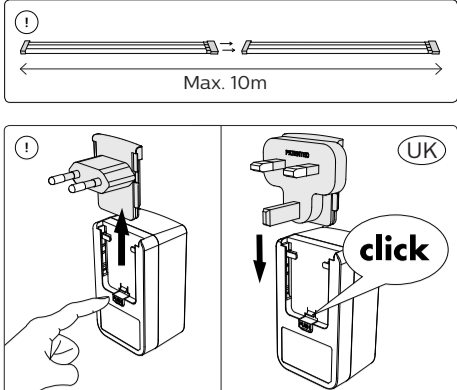

Gebruiksaanwijzing  
Notice d'emploi  
Benutzerhandbuch  
User manual  
Manual de usuario

2

3

4

5

Signify  
I.B.R.S. / C.C.R.I. Numéro 10461  
5600 VB Eindhoven,  
the Netherlands  
☎ 00800-74454775

www.meethue.com  
3222 639 05762  
Last update: 16/01/2020