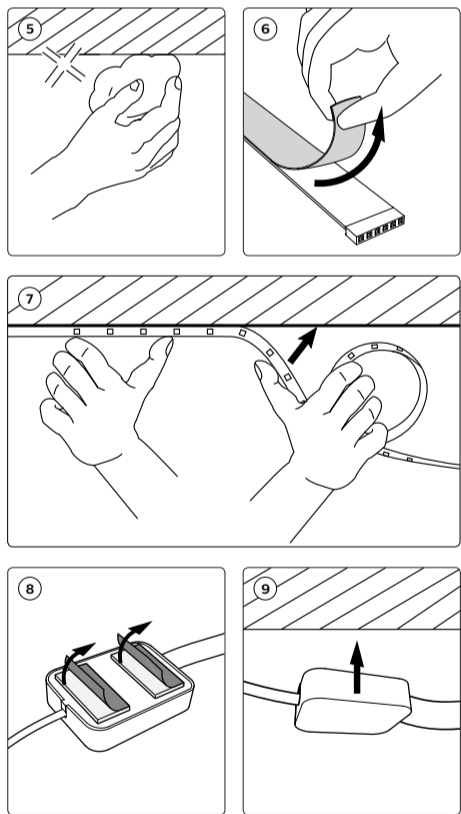

Gebruiksaanwijzing  
Notice d'emploi  
Benutzerhandbuch  
User manual  
Manual de usuario

2

3

4

5

Signify  
I.B.R.S. / C.C.R.I. Numéro 10461  
5600 VB Eindhoven,  
the Netherlands  
☎ 00800-74454775

www.meethue.com  
3222 639 05762  
Last update: 16/01/2020