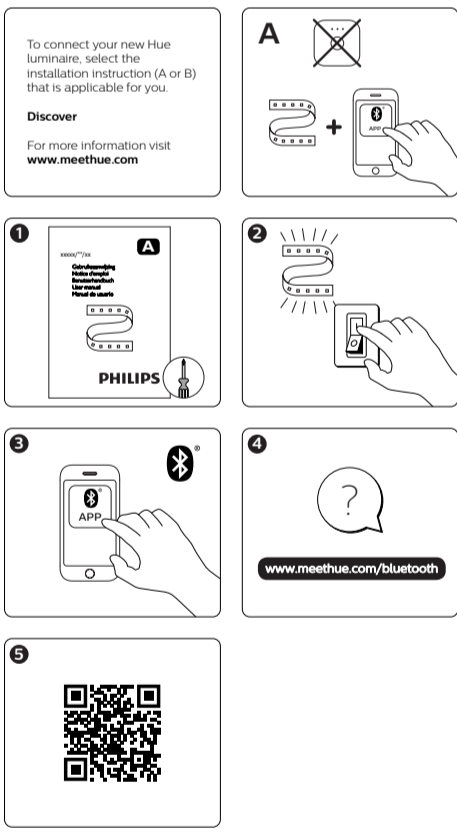

Gebruiksaanwijzing
Notice d'emploi
Benutzerhandbuch
User manual
Manual de usuario

2

3

4

5

Signify
I.B.R.S. / C.C.R.I. Numéro 10461
5600 VB Eindhoven,
the Netherlands
☎ 00800-74454775

www.meethue.com
3222 639 05762
Last update: 16/01/2020

6

7

8

9

10

11