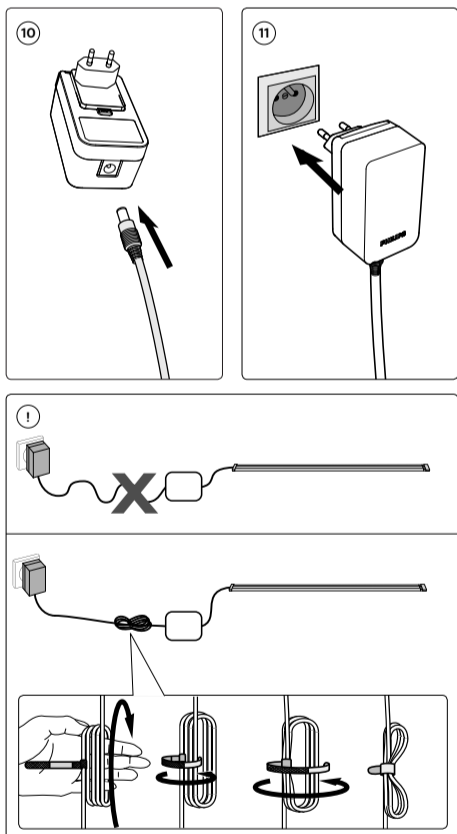

Gebruiksaanwijzing
Notice d'emploi
Benutzerhandbuch
User manual
Manual de usuario

2

3

4

5

Signify
I.B.R.S. / C.C.R.I. Numéro 10461
5600 VB Eindhoven,
the Netherlands
☎ 00800-74454775

www.meethue.com
3222 639 05762
Last update: 16/01/2020

6

7

8

9

10

11