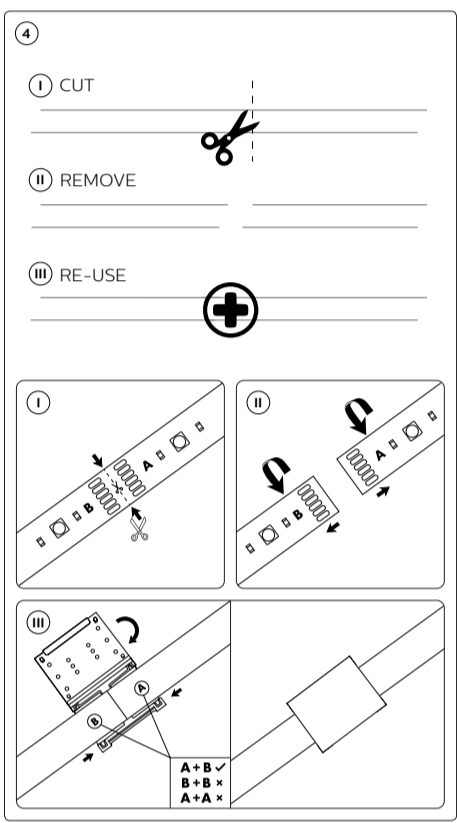

Gebruiksaanwijzing  
Notice d'emploi  
Benutzerhandbuch  
User manual  
Manual de usuario

2

3

4

5

Signify  
I.B.R.S. / C.C.R.I. Numéro 10461  
5600 VB Eindhoven,  
the Netherlands  
☎ 00800-74454775

www.meethue.com  
3222 639 05762  
Last update: 16/01/2020