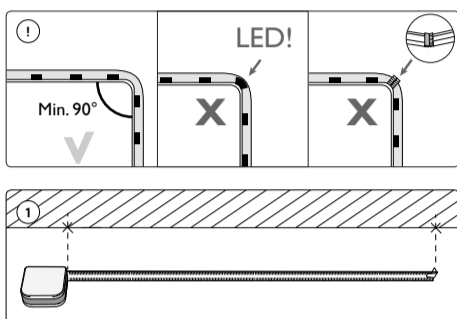

Gebruiksaanwijzing  
Notice d'emploi  
Benutzerhandbuch  
User manual  
Manual de usuario

2

3

4

5

Signify  
I.B.R.S. / C.C.R.I. Numéro 10461  
5600 VB Eindhoven,  
the Netherlands  
☎ 00800-74454775

www.meethue.com  
3222 639 05762  
Last update: 16/01/2020