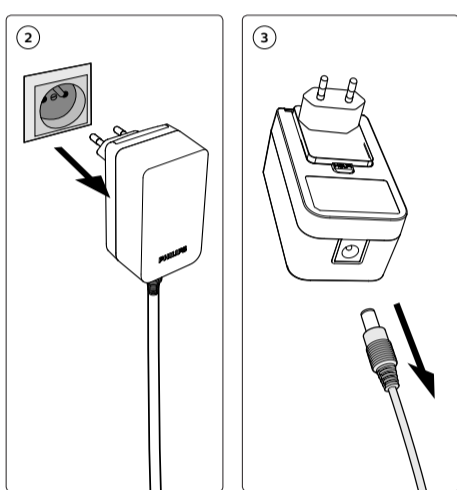

Gebruiksaanwijzing  
Notice d'emploi  
Benutzerhandbuch  
User manual  
Manual de usuario

2

3

4

5

Signify  
I.B.R.S. / C.C.R.I. Numéro 10461  
5600 VB Eindhoven,  
the Netherlands  
☎ 00800-74454775

www.meethue.com  
3222 639 05762  
Last update: 16/01/2020