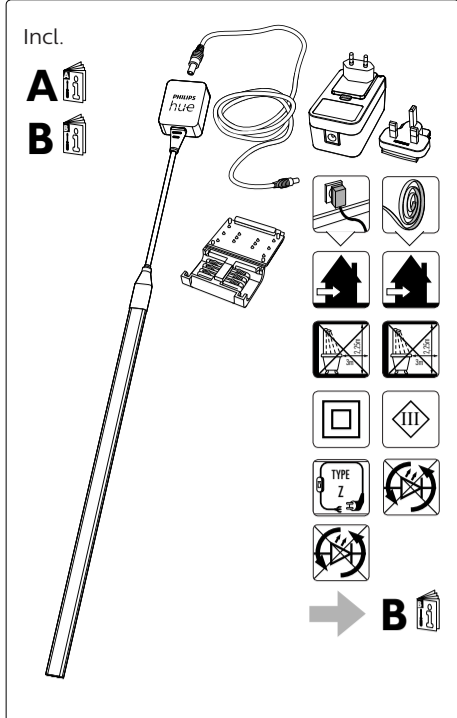

Gebruiksaanwijzing  
Notice d'emploi  
Benutzerhandbuch  
User manual  
Manual de usuario

2

3

4

5

Signify  
I.B.R.S. / C.C.R.I. Numéro 10461  
5600 VB Eindhoven,  
the Netherlands  
☎ 00800-74454775

www.meethue.com  
3222 639 05762  
Last update: 16/01/2020