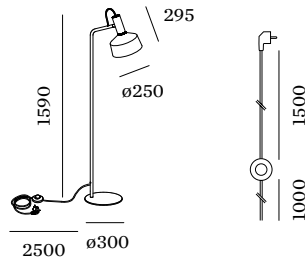

## FYSISCH

Diameter 250 mm  
Height 1590 mm  
6 kg  
kabelstekker met vloerschakelaar

<sup>a</sup> Color may deviate slightly due to production conditions.

Aluminium vloerlamp; oppervlak Gitzwart natgelakt; mat textuur; RAL 9005; kabelstekker met vloerschakelaar; lampenkap Viltgrijs; lampfitting GU10; lamptype PAR16; max. 15W; 100 - 240 V; 30° draaibaar en 45° kantelbaar; beschermingsgraad IP20; PC1; lamp niet inbegrepen;