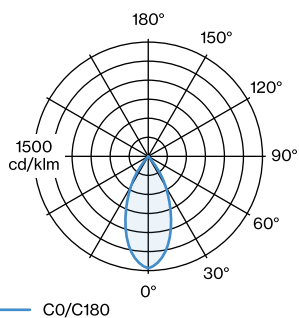

LICHTVERDELING