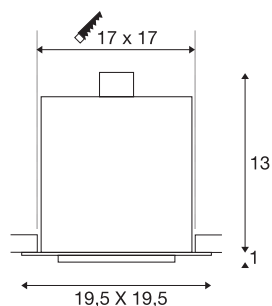

## KADUX 1

inbouwarmatuur, eenvlammig, QPAR111, hoekig, mat-wit, max. 75W

De KADUX inbouwarmaturen reeks heeft een robuuste behuizing met een al even hoogwaardige optiek. De lamphouders van deze ES111 hoogvolt uitvoering zijn kardinaal richtbaar, zodat de lichtbundel individueel kan worden gericht. Het KADUX 1 inbouwarmatuur wordt klaar voor de rechtstreekse aansluiting op 230V netspanning geleverd.

## TECHNISCHE GEGEVENS

Art.nr.:	115541
Fitting	GU10
Lamp	QPAR111
Aantal fittingen	1
Inclusief lampen	Geen
Primaire nominale spanning	220-240V ~50/60Hz mA/V
Lengte	19.5 cm
Breedte	19.5 cm
Hoogte	14 cm
Inbouwlengte	17 cm
Inbouwbreedte	17 cm
Inbouwdiepte	15 cm
Nettogewicht	1.13 kg
Brutogewicht	1.521 kg
IP-code	IP 20
Beschermingsklasse	I
Montage	inbouw
Montagebeschrijving	plafond
Wattage	75 W
Kleur	wit
BIG WHITE pagina	378