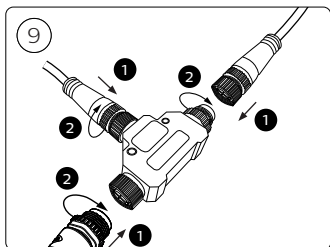

PHILIPS

hue personal
wireless
lighting

Calla Large extension

HUE serial number

User manual
Benutzerhandbuch
Notice d'emploi
Manual de usuario
Manual do usuário
Manuale d'uso

Incl.

Excl.

IP65