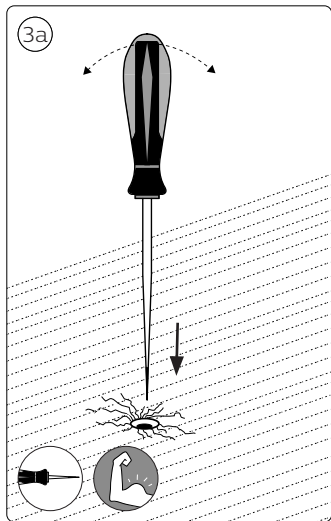

PHILIPS

hue personal
wireless
lighting

Calla Large extension

HUE serial number

User manual
Benutzerhandbuch
Notice d'emploi
Manual de usuario
Manual do usuário
Manuale d'uso

Incl.

Excl.

IP65