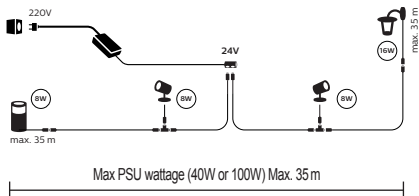

- **EN** Use only with Philips Hue 24V $\overline{=}$ SELV IP67 LED power supply!
- **DE** Verwendung nur mit Philips Hue 24V $\overline{=}$ SELV IP67 LED-Stromversorgung!
- **FR** Utiliser uniquement avec l'alimentation LED Philips Hue 24V $\overline{=}$ SELV IP67!
- **ES** Se utiliza solo con la fuente de alimentación LED Philips Hue SELV 24V $\overline{=}$ IP67!
- **PT** Utilize apenas com fonte de alimentação LED SELV Philips Hue de 24V $\overline{=}$ IP67!
- **IT** Da utilizzare solo con un alimentatore LED Philips Hue 24V $\overline{=}$ IP67!

Philips Hue Low-volt system (24V)