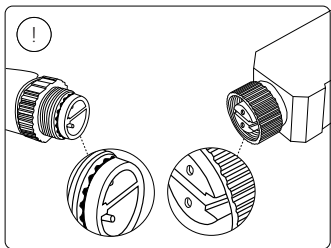

PHILIPS

hue personal
wireless
lighting

Calla Large extension

HUE serial number

User manual
Benutzerhandbuch
Notice d'emploi
Manual de usuario
Manual do usuário
Manuale d'uso

Incl.

Excl.

IP65