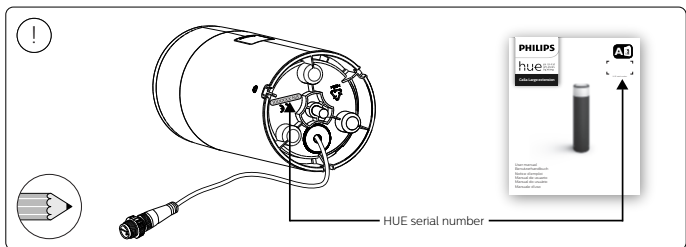

PHILIPS

hue personal
wireless
lighting

Calla Large extension

HUE serial number

User manual
Benutzerhandbuch
Notice d'emploi
Manual de usuario
Manual do usuário
Manuale d'uso

Incl.

Excl.

IP65