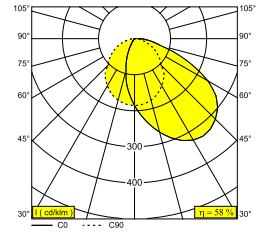

DOT.COM ON WALLWASH 08 HO 927 W

16314 9200 W

BESCHIKBAAR IN
ZWART 16314 9200 B
WIT 16314 9200 W

[Bekijk op website](#)

Algemene info

LOCATIE	binnen
INSTALLATIE	Plafond Opbouw, Plafond Gependeld
STOF EN WATERDICHTHEID	IP43/20
GEWICHT (KG)	0,8
RICHTBAARHEID	niet richtbaar
INFO	EXCL.LED POWER SUPPLY 500mA-DC

Elektrische info

KLASSE	III
DIM TYPE	afhankelijk van de te kiezen externe voeding
ENERGIE KLASSE	E

Info lichtbron

LIGHTSOURCE NAME	LED
LICHTBRON	LED flex 18W / CRI>90 (R9: 60) / 2700K / 2240lm
SDCM	SDCM3
LM80	L70 > 30000
LED TECHNIEK (LICHTBRON)	2240lm // 18W // 124lm/W
LED TECHNIEK (TOESTEL)	1298lm // 21W // 63lm/W

Benodigdheden

LED POWER SUPPLY 500mA-DC DIM

Opties

FTL35 - CABLE SUSPENSION SINGLE 1,6m
FTL35 - CURRENT SUPPLY 2 x 0,75 mm² 1,6m

Voor gedetailleerde montage gegevens, consulteer de handleiding: [16314_XXXX_HAND.pdf](#)