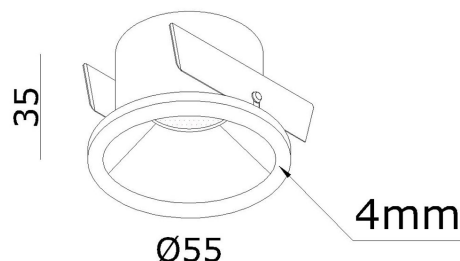

Absinthe Clickfit Solo Deep SO

Algemene Informatie

Ref: 12116-01

Clickfit Solo Deep SO wit GU10 35W 230V voor ø35mm lamp - IP54 - inb gat ø45mm RAL 9003

Kleur White

Dimbaar ja

Inclusief Lampen nee

Richtbaar nee

Binnengebruik ja

Buitengebruik ja

Lichtrichting onder

Montage bladveren

Inbouw ja

Technische Gegevens

Aantal Lampen 1

Vermogen 35W

Lampsocket GU10 (ø35)

Voltage/Stroom 230V

IP Waarde IP 54

Inbouw Diameter 45mm

Inbouw Hoogte 90mm

Breedte 55mm

Hoogte 35mm