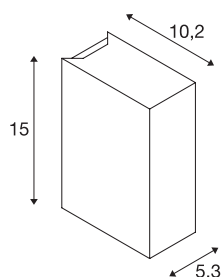

QUAD 2 XL

wandarmatuur, LED, 3000K, IP44, hoekig, up/down, antraciet, 3,2W

Het wandarmatuur QUAD 2 XL is uitgerust met een sterke, warm witte PowerLED en verkrijgbaar in de meerdere lichtkleuren. Met behulp van de ingebouwde driver wordt de aluminium lamp rechtstreeks aangesloten op 230V netspanning. Dankzij beschermklasse IP44 is de lamp geschikt voor gebruik buiten.

TECHNISCHE GEGEVENS

Art.nr.	232445
Aantal verschillende lichtopeningen	2
IP-code	IP 44
Montage	opbouw
Montagebeschrijving	wand
Primaire nominale spanning	100-277V ~50/60Hz
Secundaire stroom/spanning	350 mA
Beschermingsklasse	I
Wattage	8 W
minimale omgevingstemperatuur	-20 °C
maximale omgevingstemperatuur	40 °C
Niveau van inschakelstroom	5 A
Duur van inschakelstroom	25 µs
Stroboscopisch effect (SVM)	0.01
Lumen	520 lm
Lichtkleurtemperatuur	3000 Kelvin
Stralingshoek	110 °
Kleur	antraciet
LXXBXX-gegevens	L70B50
Levensduur	30000 h
Lichtuitlaat	direct-indirect
Breedte	5.3 cm

Lichtbron

916530	
--------	---

Hoogte	15 cm
Diepte	10.2 cm
Nettogewicht	0.995 kg
Brutogewicht	1.063 kg
BIG WHITE pagina	634