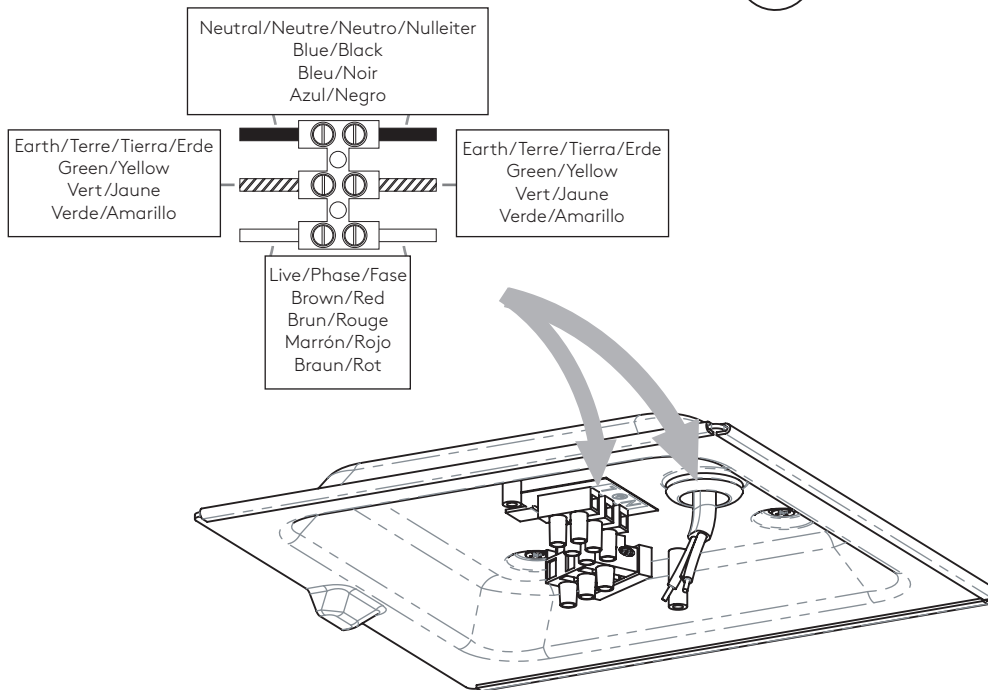

# HOMEFIELD CEILING

7956 / SKU 1095021

astro

GB

PLEASE READ THE INSTRUCTIONS CAREFULLY  
BEFORE COMMENCING ASSEMBLY

Live: Normally Brown / Red  
Neutral: Normally Blue / Black  
Earth: Normally Green / Yellow

Cavo positivo: normalmente marrone o rosso  
Cavo neutro: normalmente blu o nero  
Cavo terra: normalmente verde o giallo

DE

LESEN SIE BITTE DIE ANWEISUNGEN  
SORGFALTIG DURCH, BEVOR SIE MIT DEM  
ZUSAMMENBAUEN BEGINNEN

Phase: Normalerweise Braun / Rot  
Nulleiter: Normalerweise Blau / Schwarz  
Erde: Normalerweise Grün / Gelb

FOR CEILING USE ONLY

Seulement pour montage au plafond  
Da utilizzarsi solo al soffitto  
Nur für den Deckengebrauch

1

**TURN OFF POWER**

Couper Le Courant! / Strom Abhalten!  
/ Corte La Corriente!

2

3

4

5

6