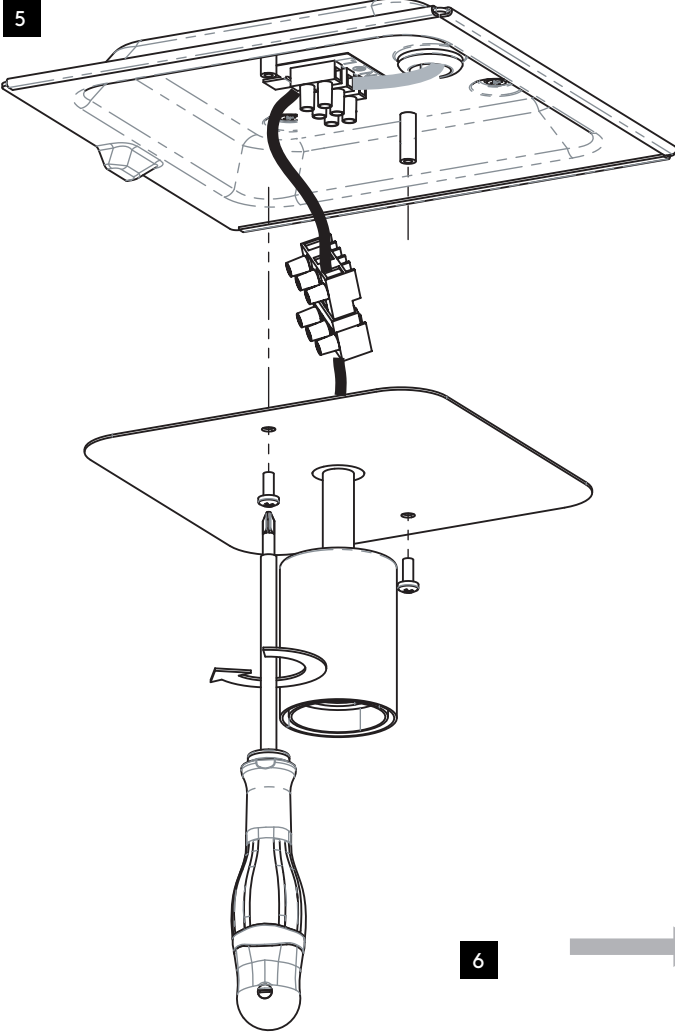

Cavo positivo: normalmente marrone o rosso  
Cavo neutro: normalmente blu o nero  
Cavo terra: normalmente verde o giallo

DE

LESEN SIE BITTE DIE ANWEISUNGEN  
SORGFALTIG DURCH, BEVOR SIE MIT DEM  
ZUSAMMENBAUEN BEGINNEN

Phase: Normalerweise Braun / Rot  
Nulleiter: Normalerweise Blau / Schwarz  
Erde: Normalerweise Grün / Gelb

FOR CEILING USE ONLY

Seulement pour montage au plafond  
Da utilizzarsi solo al soffitto  
Nur für den Deckengebrauch

1

**TURN OFF POWER**

Couper Le Courant! / Strom Abhalten!  
/ Corte La Corriente!

2

3

4

5

6