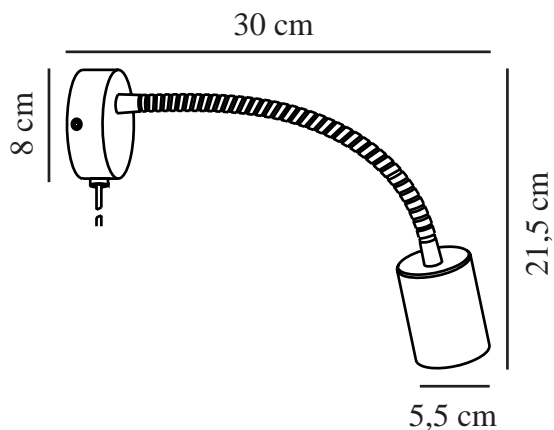

# EXPLORE FLEX | WANDVERLICHTING | MESSING

nordlux®

2113261035

Spanning (V): 220-240 Volt  
IP-graad: IP20  
Maximaal lampvermogen (W):  
35W  
Klasse (Klasse 1, Klasse 2,  
Klasse 3): Klasse 2 (Dubbele  
isolatie)  
Lampfitting: GU10  
Plaatsing schakelaar: Op de basis  
Parallele verbinding: False

Is de kabel vervangbaar?: True  
Kleur: Messing  
Hoogte (cm): 35  
Breedte (cm): 35  
Buisdiameter (cm): 1  
Diameter kap (cm): 5.5  
Maat basis voor buiten (cm): 8  
Lengte (cm): 35

EAN: 5704924011627  
TUN: 2276991  
Artikelnummer: 2113261035  
Stuks per masterdoos: 6  
Hoogte verkoopdoos (cm): 19  
Breedte verkoopdoos (cm): 11  
Diepte verkoopdoos (cm): 8.5  
Verkoopdoos inhoud m<sup>3</sup> : 0.0018  
Nettogewicht product (kg): 0.43

Primair materiaal: Metaal  
Secundair materiaal: Metaal  
Kleur van de kabel: Zwart  
Lengte van de kabel (cm): 150  
Oppervlaktemateriaal van de  
kabel: Plastic

- Eigentijdse en eenvoudige stijl
- Verstelbare lamp voor gericht licht
- Flexibele arm voor gericht licht