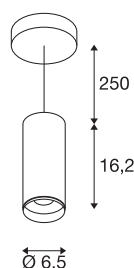

NUMINOS® PD PHASE S

indoor led pendelarmatuur wit/zwart 2700K 24°

NUMINOS is het best op elkaar afgestemde armatuursysteem van SLV dat functie, design en technologie combineert. Met een verscheidenheid aan downlights en spots, kunt u duizend verlichtingsontwerpmogelijkheden ervaren. Ook met de NUMINOS® PD PHASE S pendelarmatuur, die overtuigt door de beste afwerking en lichtkwaliteit. De spot is perfect voor gerichte accentverlichting of zelfs verlichting van grotere gebieden. De pendelarmatuur overtuigt met een opgenomen vermogen van 10,42 watt, een lichtsterkte van 985 lumen, een kleurtemperatuur van 2700 Kelvin en een hoge kleurweergave-index van meer dan 90. De installatie is dan ook nog een fluitje van een cent. Wanneer kiest u voor NUMINOS ® van SLV?

TECHNISCHE GEGEVENS

Art.nr.:	1004150
Primaire nominale spanning	220-240V ~50/60Hz mA/V
Secundaire stroom/spanning	250mA
Pendellengte	250 cm
Hoogte	16.2 cm
Diameter	6.5 cm
Nettogewicht	0.675 kg
Brutogewicht	0.911 kg
Beschermingsklasse	I
Montage	opbouw
Montagebeschrijving	plafond,plafond met toebehoren
dimbaar	Ja
Dimtechnologie	faseaansnijding
Wattage	10.42 W
Lumen	985 lm
Lichtkleurtemperatuur	2700 Kelvin
Stralingshoek	24 °
Kleur	wit
CRI	90
UGR ≤	16
LXXBXX-gegevens	L80B50
Levensduur	50000 h