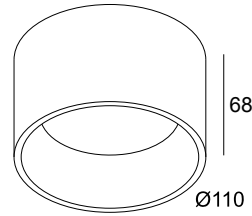

## DIRO SBL S ON IP 83 W

11435 8300 W

BESCHIKBAAR IN  
**ZWART** 11435 8300 B  
**WIT** 11435 8300 W

 [Bekijk op website](#)

### Algemene info

<b>LOCATIE</b>	binnen
<b>INSTALLATIE</b>	Plafond Opbouw
<b>STOF EN WATERDICHTHEID</b>	IP44
<b>GEWICHT (KG)</b>	0.6
<b>RICHTBAARHEID</b>	niet richtbaar
<b>INFO</b>	INCL.LED POWER SUPPLY 350mA-DC INCL.PC SBL