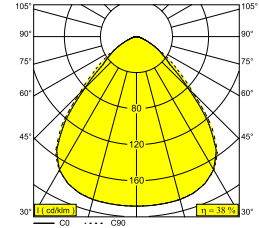

## DIRO SBL S ON IP 83 W

11435 8300 W

BESCHIKBAAR IN  
**ZWART** 11435 8300 B  
**WIT** 11435 8300 W

 [Bekijk op website](#)