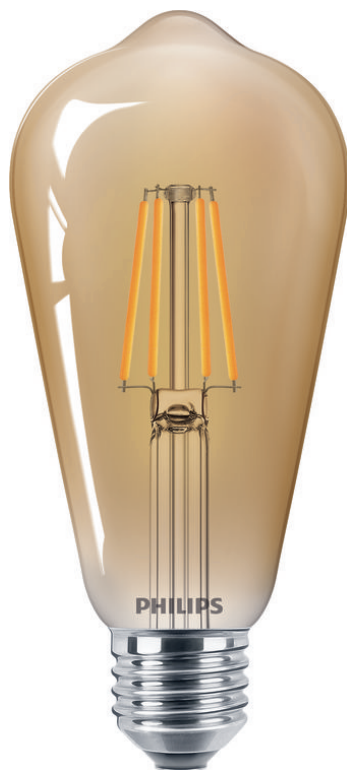

# PHILIPS

Lamp

LED

4 W-35 W

E27

Warm wit

8718699673543

## Een design dat gezien mag worden

Maak kennis met de nieuwe Philips Deco LED Giant Vintage-lampenfamilie, een collectie die doet denken aan de vertrouwde gloeilampen van weleer. Deze lampen vallen op in een stijlvol lichtelement en geven uw interieur een gevoel van nostalgie.