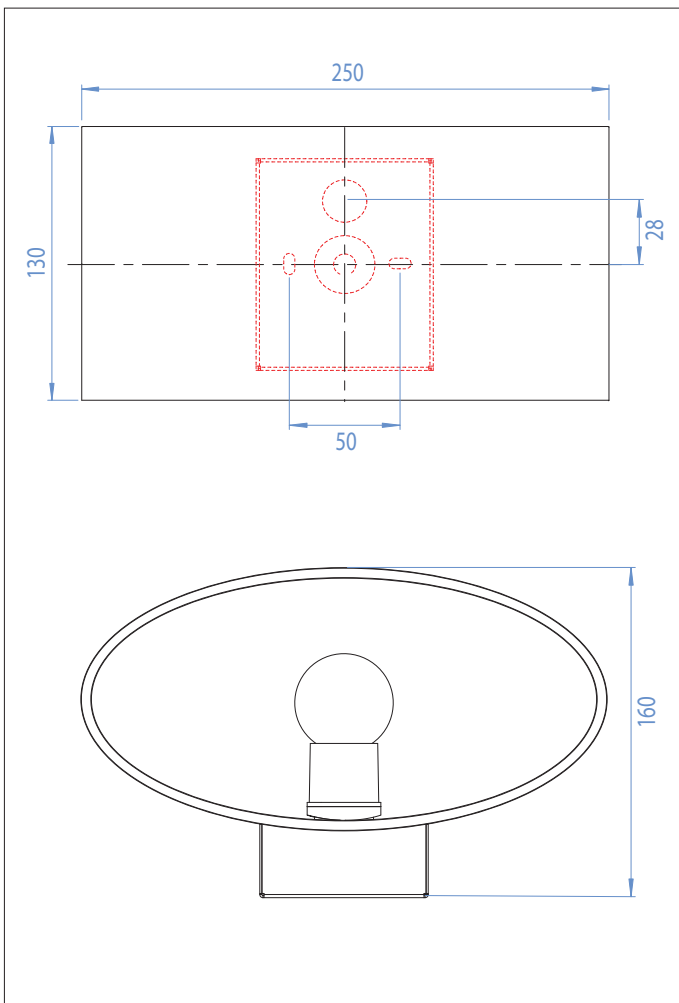

0472 Tokyo E14

astro