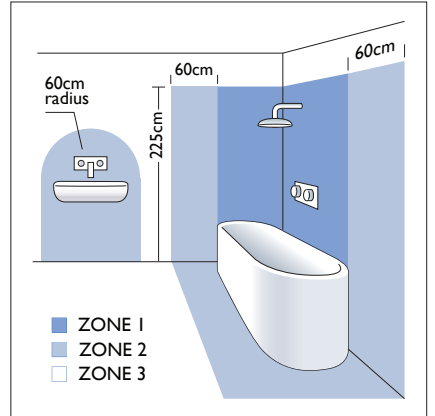

I x 60w E14		excl.

Zone	3