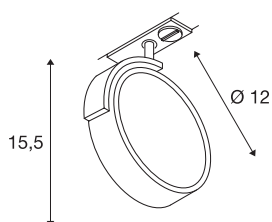

KALU TRACK

spot voor 1-fase 230V stroomrail, QPAR111, mat zwart, incl. 1-fase adapter

Draai- en richtbare spot KALU TRACK met passende adapter voor het 1-fase 230V railsysteem. Ontworpen als uitbreiding van de populaire KALU reeks maakt deze railspot gebruik van de vormgeving van de productfamilie. Door de geïnstalleerde GU10 fitting is de spot geschikt voor uitrusting met LED en halogeen ES111 lampen. Om aan alle verlichtingseisen te voldoen, zijn alternatief uitvoeringen met GX53 fitting evenals met ingebouwde Philips LED-modules voor het 1- en 3-fasesysteem beschikbaar.

TECHNISCHE GEGEVENS

Art.nr.	143540
Fitting	GU10
Lamp	QPAR111
Aantal fittingen	1
Inclusief lampen	Geen
Zwenkbereik	90 °
Horizontaal draaibereik	350 °
Draai- of zwenkbaar	Draai- en kantelbaar
IP-code	IP 20
Montage	opbouw
Montagebeschrijving	plafond,rail plafond,wand
Primaire nominale spanning	220-240V ~50/60Hz
Beschermingsklasse	II
Wattage	75 W
Kleur	zwart
Lichtuitlaat	direct
Hoogte	15.5 cm
Diameter	12 cm
Nettogewicht	0.269 kg
Brutogewicht	0.389 kg
BIG WHITE pagina	520