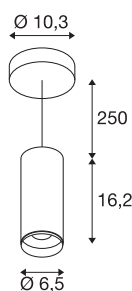

## NUMINOS® PD PHASE S

indoor led pendelarmatuur wit/zwart 3000K 24°

Het NUMINOS armatuursysteem van SLV combineert op vakkundige wijze functie, design en technologie. Zo kunt u met verschillende downlights en spots duizend mogelijkheden voor lichtontwerp ervaren. Ook met de NUMINOS® PD PHASE S pendelarmatuur, die overtuigt door de beste afwerking en lichtkwaliteit. De spot is perfect voor gerichte accentverlichting of zelfs verlichting van grotere gebieden. De plafondbouwarmatuur overtuigt met een opgenomen vermogen van 10,42 watt, een lichtsterkte van 1020 lumen, een kleurtemperatuur van 3000 Kelvin en een hoge kleurweergave-index van meer dan 90. De installatie is dan ook nog een fluitje van een cent. Wanneer kiest u voor NUMINOS van SLV? Modulaire diversiteit wacht op u.

## TECHNISCHE GEGEVENS

Art.nr.	1004158
Montage	opbouw
Montagebeschrijving	plafond,plafond met toebehoren
dimbaar	Ja
Dimtechnologie	faseafsnijding
Primaire nominale spanning	220-240V ~50/60Hz
Secundaire stroom/spanning	250 mA
Beschermingsklasse	I
Wattage	10.42 W
minimale omgevingstemperatuur	-20 °C
maximale omgevingstemperatuur	40 °C
Aantal armaturen bij LS B16A	88
Aantal armaturen bij LS C16A	88
Niveau van inschakelstroom	8.5 A
Duur van inschakelstroom	60 µs
Lumen	1020 lm
Lichtkleurtemperatuur	3000 Kelvin
Stralingshoek	24 °
Kleur	wit
CRI	90
UGR ≤	13
LXXBXX-gegevens	L80B50

## Toebehoren

1006167	NUMINOS® S , Frontring wit
---------	----------------------------

Levensduur	50000 h
Lichtsterkteverdeling	rotatiesymmetrisch
Lichtuitlaat	direct
Risk Group	1
Hoogte	16.2 cm
Diameter	6.5 cm
Pendellengte	250 cm
Nettogewicht	0.885 kg
Brutogewicht	0.9 kg
BIG WHITE pagina	108