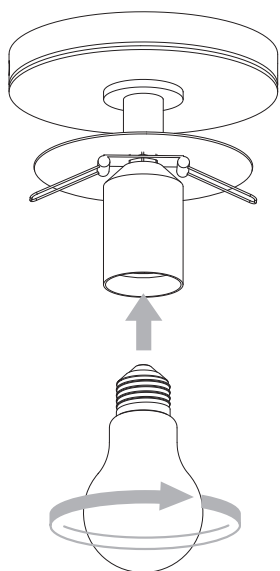

Zeppo Ceiling

astro

GB

Please read the instructions carefully before commencing assembly

Live: Normally Brown / Red
Neutral: Normally Blue / Black

FR

Lire attentivement les instructions avant de commencer le montage

Phase: Normalement Brun / Rouge
Neutre: Normalement Bleu / Noir

IT

Leggere attentamente le istruzioni prima di cominciare l'assemblaggio

Cavo positivo: normalmente marrone o rosso
Cavo neutro: normalmente blu o nero

DE

Lesen sie bitte die anweisungen sorgfältig durch, bevor sie mit dem zusammenbauen beginnen

Phase: Normalerweise Braun / Rot
Nulleiter: Normalerweise Blau / Schwarz

For Ceiling Use Only
Seulement pour montage au plafond
Da utilizzarsi solo al soffitto
Nur für den Deckengebrauch

1

Turn off power
 Couper le courant! /
 Spegnere la corrente! /
 Strom Abhalten!

2

3

Wiring from product /
 Fil de produit /
 Cavo dal prodotto /
 Beleuchtungskabel

4

5

6