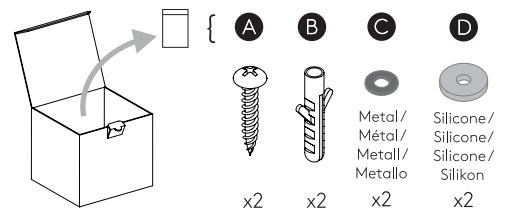

Zeppo Ceiling

astro

GB

Please read the instructions carefully before commencing assembly

Live: Normally Brown / Red
Neutral: Normally Blue / Black

FR

Lire attentivement les instructions avant de commencer le montage

Phase: Normalement Brun / Rouge
Neutre: Normalement Bleu / Noir

IT

Leggere attentamente le istruzioni prima di cominciare l'assemblaggio

Cavo positivo: normalmente marrone o rosso
Cavo neutro: normalmente blu o nero

DE

Lesen sie bitte die anweisungen sorgfältig durch, bevor sie mit dem zusammenbauen beginnen

Phase: Normalerweise Braun / Rot
Nulleiter: Normalerweise Blau / Schwarz

For Ceiling Use Only
Seulement pour montage au plafond
Da utilizzarsi solo al soffitto
Nur für den Deckengebrauch