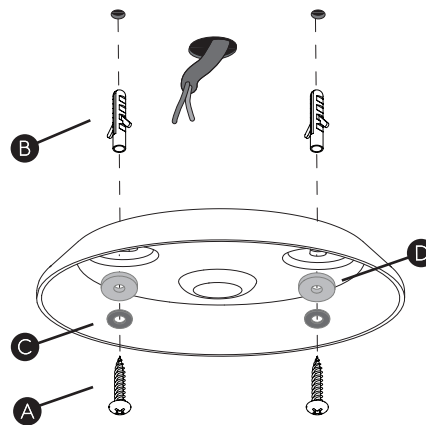

Phase: Normalement Brun / Rouge
Neutre: Normalement Bleu / Noir

IT

Leggere attentamente le istruzioni prima di cominciare l'assemblaggio

Cavo positivo: normalmente marrone o rosso
Cavo neutro: normalmente blu o nero

DE

Lesen sie bitte die anweisungen sorgfältig durch, bevor sie mit dem zusammenbauen beginnen

Phase: Normalerweise Braun / Rot
Nulleiter: Normalerweise Blau / Schwarz

For Ceiling Use Only
Seulement pour montage au plafond
Da utilizzarsi solo al soffitto
Nur für den Deckengebrauch

1

Turn off power
 Couper le courant! /
 Spegnere la corrente! /
 Strom Abhalten!

2

3

Wiring from product /
 Fil de produit /
 Cavo dal prodotto /
 Beleuchtungskabel

4

5

6