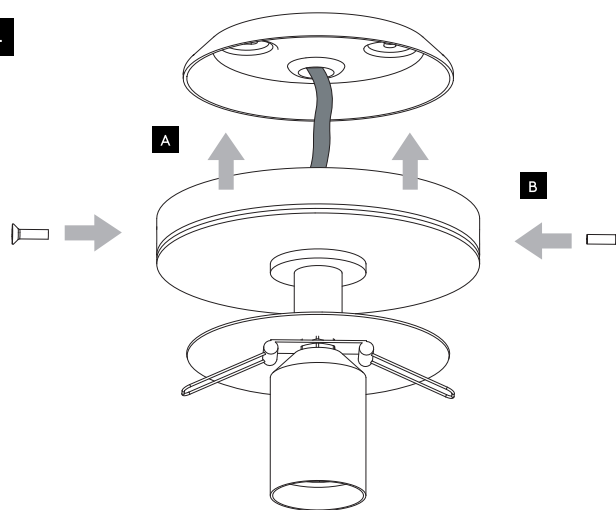

DE

Lesen sie bitte die anweisungen sorgfältig durch, bevor sie mit dem zusammenbauen beginnen

Phase: Normalerweise Braun / Rot
Nulleiter: Normalerweise Blau / Schwarz

For Ceiling Use Only
Seulement pour montage au plafond
Da utilizzarsi solo al soffitto
Nur für den Deckengebrauch

1

Turn off power
 Couper le courant! /
 Spegnere la corrente! /
 Strom Abhalten!

2

3

Wiring from product /
 Fil de produit /
 Cavo dal prodotto /
 Beleuchtungskabel

4

5

6