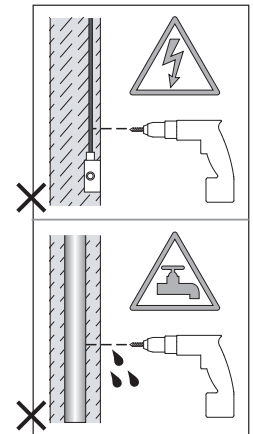

Phase: Normalement Brun / Rouge
Neutre: Normalement Bleu / Noir

IT

Leggere attentamente le istruzioni prima di cominciare l'assemblaggio

Cavo positivo: normalmente marrone o rosso
Cavo neutro: normalmente blu o nero

DE

Lesen sie bitte die anweisungen sorgfältig durch, bevor sie mit dem zusammenbauen beginnen

Phase: Normalerweise Braun / Rot
Nulleiter: Normalerweise Blau / Schwarz

For Ceiling Use Only
Seulement pour montage au plafond
Da utilizzarsi solo al soffitto
Nur für den Deckengebrauch