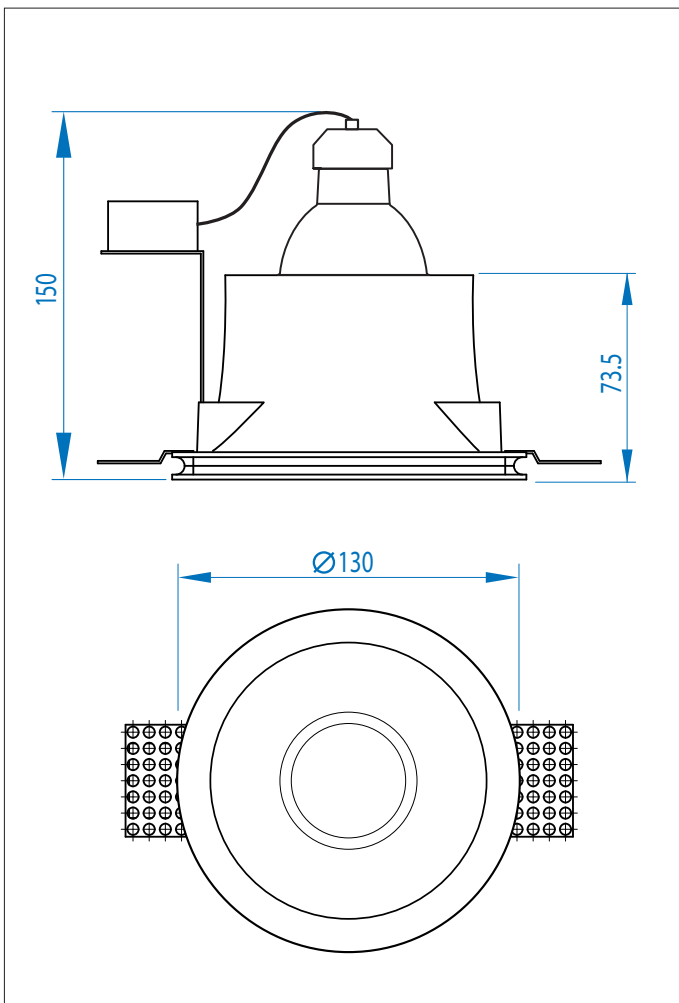

5657 Blanco Round