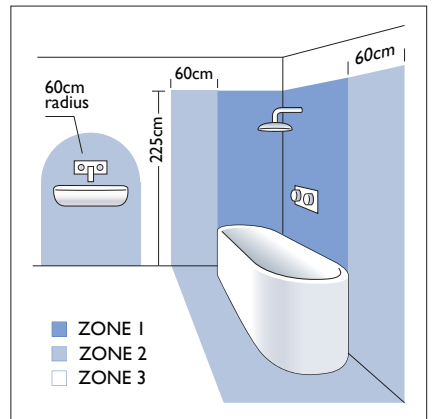

1 x 50w GU10		excl.

Zone	3