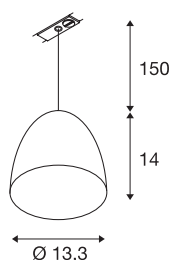

## PARA CONE 14

pendelarmatuur, QPAR51, rond, wit/goud, Ø/H 13,3/14, incl. 1-fase adapter wit

De pendelarmatuur PARA CONE 14 zorgt met haar conisch gevormde reflector voor een bijzonder warm lichteffect. De witte variant kan individueel worden gecombineerd met een brede waaier aan kleuren en afmetingen van andere PARA CONE-lampen om een armatuurwolk te creëren. De QPAR51 lamp is ook gemakkelijk te vervangen dankzij de GU10 fitting. En de stalen behuizing overtuigt ten slotte door zijn robuuste kwaliteit. Ervaar PARA CONE in actie en overtuig uzelf van een geslaagde verlichtingservaring.

## TECHNISCHE GEGEVENS

Art.nr.	143991
Fitting	GU10
Aantal fittingen	1
IP-code	IP 20
Montage	opbouw
Montagebeschrijving	rail plafond
Primaire nominale spanning	220-240V ~50/60Hz
Beschermingsklasse	II
Wattage	35 W
Kleur	wit
Lichtuitlaat	direct
Hoogte	14 cm
Diameter	13.5 cm
Pendellengte	150 cm
Nettogewicht	0.428 kg
Brutogewicht	0.714 kg
BIG WHITE pagina	509