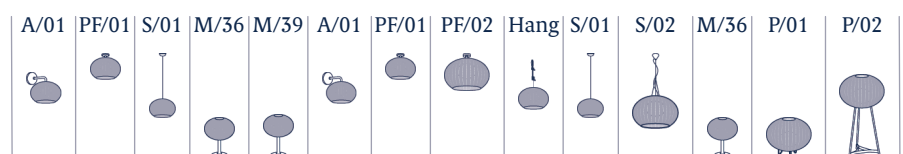

Hand woven with a recyclable and non-toxic synthetic polyethylene fiber. Light source protected by UV resistant polyethylene globe.

Cable de neopreno negro resistente al agua.

Cables tensores de acero inoxidable.

Black waterproof neoprene cable. Stainless steel tensor cables.

Personalizable: consultar

Customizable: consult

Bombillas no incluidas

Bulbs not included

Certificaciones
Certifications

Descripción lámpara / Lamps description:

IP-66 2 x 22 W CFL E-27 2 x 9 W LED E-27 A60

Ref	Acabados / Finishing	Ean13
3350220201/P801	Blanco Roto - Pantalla Blanco Marfil* Natural White - Ivory White Shade*	8435493709611
3350220201/P802	Blanco Roto - Pantalla Marrón* Natural White - Brown Shade*	8435493709628
3350220203/P801	Marrón Grafito - Pantalla Blanco Marfil* Graphite Brown - Ivory White Shade*	8435493709635
3350220203/P802	Marrón Grafito - Pantalla Marrón* Graphite Brown - Brown Shade*	8435493709642

*Por favor, tenga en cuenta que los tonos de color de la pantalla pueden no ser los mismos en todos los casos. / Please note that the shades may have small variations in tone.

bover
barcelona lights

Avda. Catalunya 173
Polígono Ind. Sud
08440 Cardedeu
Barcelona, Spain

T. +34 938 713 152
F. +34 938 462 089
info@bover.es
www.bover.es

Familia / Family: Garota