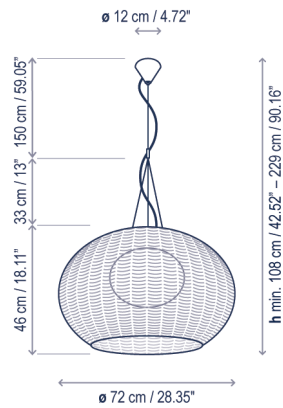

Garota S/02 Outdoor

Diseño / Design:

Alex Fernández Camps | Gonzalo Milà / 2015

Tipología: Suspensión

Typology: Pendant lamp

Ambiente: Exterior

Environment: Outdoor

Descripción técnica / Technical description:

Peso Neto: 5,46 kg
Net Weight: 5,46 kg

1 Caja/Box | 78 x 78 x 45 cm | 0,2738 m³
Peso bruto / Gross Weight: 9,14 kg

Materiales: Aluminio, Acero Inoxidable, Polietileno, Fibra Sintética.

Materials: Aluminum, Stainless steel, Polyethylene, Synthetic fiber.