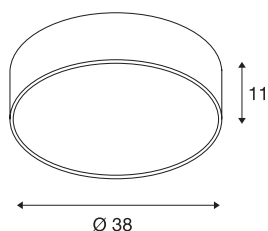

MEDO 40

plafondarmatuur, LED, 3000K, rond, zwart, Ø 38 cm, omvormbaar tot pendelarmatuur, 31 W

Het hoogwaardige plafondarmatuur MEDO 40 overtuigt door heldere vormgeving en elegant contrast tussen de gebruikte materialen aluminium en glas. Het armatuur is verkrijgbaar in de kleuren zwart, wit, zilvergrijs en wijnrood. De geïntegreerde premium LED biedt een aangename lichtwerking, de LED-driver maakt de rechtstreekse aansluiting op 230V netspanning mogelijk. Door het gebruik van de passende toebehoren kan het plafondarmatuur omgebouwd worden tot pendelarmatuur.

TECHNISCHE GEGEVENS

Art.nr.	135070
IP-code	IP 20
Montage	opbouw
Montagebeschrijving	plafond
dimbaar	Ja
Dimtechnologie	faseafsnijding
Primaire nominale spanning	220-240V ~50/60Hz
Secundaire stroom/spanning	700 mA
Beschermingsklasse	I
Wattage	28 W
minimale omgevingstemperatuur	-20 °C
maximale omgevingstemperatuur	40 °C
Nominaal stand-byvermogen	0.5 W
Niveau van inschakelstroom	30 A
Duur van inschakelstroom	40 µs
Stroboscopisch effect (SVM)	0.04
Lumen	2450 lm
Lichtkleurtemperatuur	3000 Kelvin
Stralingshoek	105 °
Kleur	zwart
CRI	80
UGR ≤	25

LXXBXX-gegevens	L70B50
Levensduur	20000 h
Lichtuitlaat	direct
Risk Group	1
Hoogte	11 cm
Diameter	38 cm
Nettogewicht	1.341 kg
Brutogewicht	2.512 kg