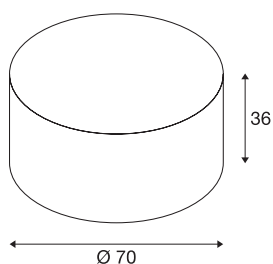

FENDA

lampenkap, wit, Ø 70 cm

FENDA lampenkap met diameter van 700 mm en hoogte van 350 mm in wit.

TECHNISCHE GEGEVENS

Art.nr.	1000579
Kleur	wit
Lichtuitlaat	direct-indirect
Hoogte	36 cm
Diameter	70 cm
Nettogewicht	1.704 kg
Brutogewicht	4.149 kg
BIG WHITE pagina	267

Toebehoren

1000957	AFDEKKING VAN ACRYLGLAS , voor FEN- DA, Ø 70 cm
---------	---