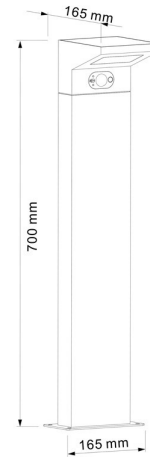

### Algemene Informatie

**Ref: 35000-09**

Jua Solar tuinpaal+pir antraciet 2.5W 170Lm  
3000K 60cm, 6u oplaadtijd, werkt 3u op 100% -  
10u op 15% incl. batterij 3.7Vdc/2200mAh IP54

Kleur	Anthracite
Inclusief Lampen	ja
Bewegingsdetector	ja
Bewegingsdetector Hoek	120°
Binnengebruik	nee
Buitengebruik	ja
Inbouw	nee

### Technische Gegevens

Aantal Lampen	1
Lampsocket	LED
Voltage/Stroom	Battery
Lichtkleur	warm white
Kelvin	3000K
Lumen	170lm
IP Waarde	IP 54
Lengte	165mm
Breedte	165mm
Hoogte	700mm