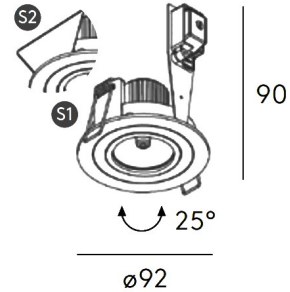

Absinthe Shiny R

Algemene Informatie

Ref: 11091-05

Shiny R plafond inb geborsteld alu gu10 50W 230V
springveren - ø90x90mm inbouwgat: ø83mm

Kleur	Brushed alu
Dimbaar	ja
Inclusief Lampen	nee
Richtbaar	ja
Binnengebruik	ja
Buitengebruik	nee
Montage	veren voor holle wand
Inbouw	ja

Technische Gegevens

Aantal Lampen	1
Vermogen	50W
Lampsocket	GU10 (ø50)
Voltage/Stroom	230V
IP Waarde	IP 20
Inbouw Diameter	83mm
Inbouw Hoogte	95mm
Breedte	90mm
Hoogte	90mm