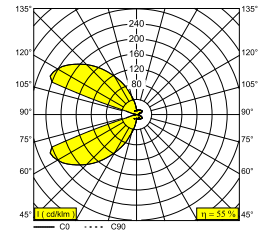

BACKSPACE II 22 X 927 N

10214 9200 N

BESCHIKBAAR IN

ALU GRIJS 10214 9200 A

ZWART 10214 9200 B

FLEMISH BRONZE VOOR BUITEN 10214 9200 FBRX

ANTRACIET (DONKERGRIJS) 10214 9200 N

WIT 10214 9200 W

 [Bekijk op website](#)

Algemene info

LOCATIE	binnen-buiten
INSTALLATIE	Wand Opbouw
STOF EN WATERDICHTHEID	IP54
GEWICHT (KG)	0.6
RICHTBAARHEID	niet richtbaar
INFO	INCL.LED POWER SUPPLY 500mA-DC

Elektrische info