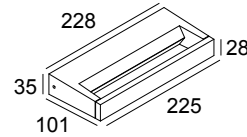

BACKSPACE II 22 X 927 N

10214 9200 N

BESCHIKBAAR IN

ALU GRIJS 10214 9200 A

ZWART 10214 9200 B

FLEMISH BRONZE VOOR BUITEN 10214 9200 FBRX

ANTRACIET (DONKERGRIJS) 10214 9200 N

WIT 10214 9200 W

 [Bekijk op website](#)

Algemene info

LOCATIE	binnen-buiten
INSTALLATIE	Wand Opbouw
STOF EN WATERDICHTHEID	IP54
GEWICHT (KG)	0.6
RICHTBAARHEID	niet richtbaar
INFO	INCL.LED POWER SUPPLY 500mA-DC

Elektrische info