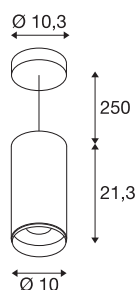

NUMINOS® PD DALI L

indoor led pendelarmatuur wit/zwart 3000K 36°

Design, technologie en functie in perfectie: NUMINOS is het armatuursysteem van SLV dat alles combineert. Met een verscheidenheid aan downlights en spots, kunt u duizend verlichtingsontwerpmogelijkheden ervaren. Ook met de NUMINOS® PD DALI L pendelarmatuur, die overtuigt door de beste afwerking en lichtkwaliteit. De spot is perfect voor gerichte accentverlichting of zelfs verlichting van grotere gebieden. De pendelarmatuur overtuigt met een opgenomen vermogen van 28 watt, een lichtsterkte van 2340 lumen, een kleurtemperatuur van 3000 Kelvin en een goede kleurweergave-index van meer dan 90. De eenvoudige installatie is dan nog slechts een formaliteit. Wanneer kiest u voor NUMINOS van SLV? Modulaire diversiteit wacht op u.

TECHNISCHE GEGEVENS

Art.nr.	1004639
Montage	opbouw
Montagebeschrijving	plafond,plafond met toebehoren
dimbaar	Ja
Dimtechnologie	DALI
Primaire nominale spanning	220-240V ~50/60Hz
Secundaire stroom/spanning	700 mA
Beschermingsklasse	I
Wattage	28 W
minimale omgevingstemperatuur	-20 °C
maximale omgevingstemperatuur	30 °C
Aantal armaturen bij LS B16A	35
Aantal armaturen bij LS C16A	60
Niveau van inschakelstroom	30 A
Duur van inschakelstroom	2 µs
Lumen	2340 lm
Lichtkleurtemperatuur	3000 Kelvin
Stralingshoek	36 °
Kleur	wit
CRI	90
UGR ≤	13
LXXBXX-gegevens	L80B50

Lichtbron

791822	
--------	---

Toebehoren

1006169	NUMINOS® L , Frontring wit
---------	----------------------------

Levensduur	50000 h
Lichtsterkteverdeling	rotatiesymmetrisch
Lichtuitlaat	direct
Risk Group	1
Hoogte	21.3 cm
Diameter	10 cm
Pendellengte	250 cm
Nettogewicht	1.55 kg
Brutogewicht	1.7 kg
BIG WHITE pagina	109