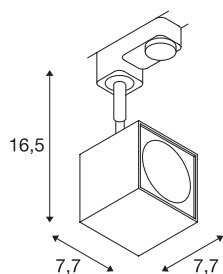

## ALTRA DICE

spot voor 3-fase 230V stroomrail, QPAR51, hoekig, wit, max. 50W, incl. 3-fase adapter

Draai- en richtbare hoogvolt spot ALTRA DICE met passende adapter voor het 3-fase 230V railsysteem. Het aluminium armatuur is door de geïnstalleerde GU10 fitting geschikt voor halogeen- en LED-lampen. Als uitbreiding van het ALTRA DICE reeks staan wand- en plafondarmatuur ter beschikking.

## TECHNISCHE GEGEVENS

|                            |                                     |
|----------------------------|-------------------------------------|
| Art.nr.:                   | 152321                              |
| Fitting                    | GU10                                |
| Lamp                       | QPAR51                              |
| Aantal fittingen           | 1                                   |
| Inclusief lampen           | Geen                                |
| Primaire nominale spanning | 220-240V ~50/60Hz mA/V              |
| Zwenkbereik                | 180 °                               |
| Horizontaal draaibereik    | 350 °                               |
| Lengte                     | 7.7 cm                              |
| Breedte                    | 7.7 cm                              |
| Hoogte                     | 16.5 cm                             |
| Nettogewicht               | 0.42 kg                             |
| Brutogewicht               | 0.537 kg                            |
| IP-code                    | IP 20                               |
| Beschermingsklasse         | I                                   |
| Montage                    | opbouw                              |
| Montagebeschrijving        | plafond,rail plafond,rail wand,wand |
| Wattage                    | 50 W                                |
| Kleur                      | wit                                 |
| BIG WHITE pagina           | 453                                 |