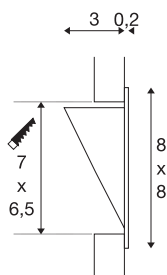

DOWNUNDER PUR 80

inbouwarmatuur, LED, 3000K, hoekig, wit, L/B/H
8/3,2/8 cm, incl. bladveren

Aluminium wandinbouwarmatuur van de DOWNUNDER PUR 80. De niet-zichtbaar ingebouwde vlakke LED geeft zijn licht indirect af aan het te verlichten oppervlak. Zo is niet-verblindende verlichting van bijvoorbeeld gangen mogelijk. Het DOWNUNDER PUR 80 inbouwarmatuur is verkrijgbaar in een witte behuizing. Voor het gebruik van de inbouwlamp is een passende 350 mA LED-driver nodig. Een inbouwframe voor de montage in metselwerk is als optie verkrijgbaar. Dit armatuur bevat ingebouwde LED-lampen.

TECHNISCHE GEGEVENS

Art.nr.:	151950
Secundaire stroom/spanning	350mA
Breedte	8 cm
Hoogte	8 cm
Diepte	3.2 cm
Inbouwlengthe	7 cm
Inbouwbreedte	6.5 cm
Inbouwdiepte	3.5 cm
Nettogewicht	0.128 kg
Brutogewicht	0.174 kg
IP-code	IP 20
Beschermingsklasse	III
Montage	inbouw
Montagebeschrijving	wand
Wattage	3.6 W
Lumen	180 lm
Lichtkleurtemperatuur	3000 Kelvin
Kleur	wit
CRI	80
LXXBXX-gegevens	L70B50
Levensduur	30000 h
BIG WHITE pagina	412