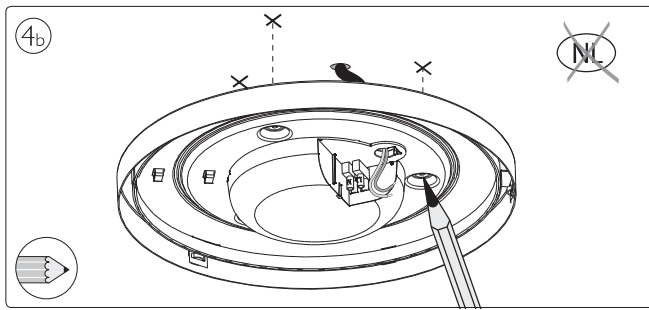

Gebruiksaanwijzing
Notice d'emploi
Benutzerhandbuch
User manual
Manual de usuario

www.meethue.com/getstarted

Signify
I.B.R.S. / C.C.R.I. Numéro 10461
5600 VB Eindhoven,
the Netherlands
☎00800-74454775

www.meethue.com