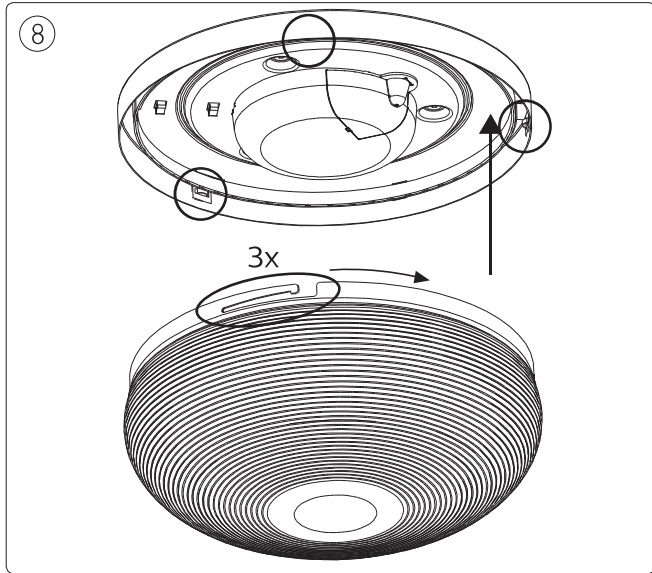

Gebruiksaanwijzing
Notice d'emploi
Benutzerhandbuch
User manual
Manual de usuario

www.meethue.com/getstarted

Signify
I.B.R.S. / C.C.R.I. Numéro 10461
5600 VB Eindhoven,
the Netherlands
☎00800-74454775

www.meethue.com