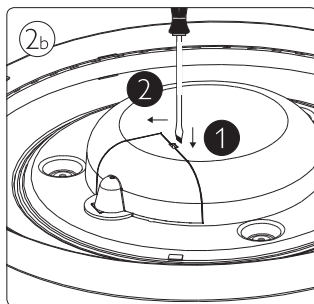

Gebruiksaanwijzing
Notice d'emploi
Benutzerhandbuch
User manual
Manual de usuario

www.meethue.com/getstarted

Signify
I.B.R.S. / C.C.R.I. Numéro 10461
5600 VB Eindhoven,
the Netherlands
☎00800-74454775

www.meethue.com