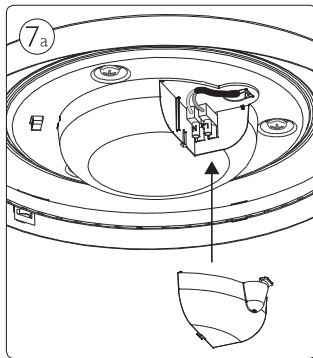

Gebruiksaanwijzing
Notice d'emploi
Benutzerhandbuch
User manual
Manual de usuario

www.meethue.com/getstarted

Signify
I.B.R.S. / C.C.R.I. Numéro 10461
5600 VB Eindhoven,
the Netherlands
☎00800-74454775

www.meethue.com