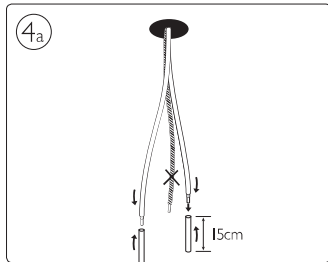

Gebruiksaanwijzing
Notice d'emploi
Benutzerhandbuch
User manual
Manual de usuario

www.meethue.com/getstarted

Signify
I.B.R.S. / C.C.R.I. Numéro 10461
5600 VB Eindhoven,
the Netherlands
☎00800-74454775

www.meethue.com