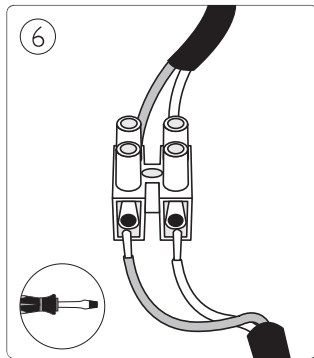

Gebruiksaanwijzing
Notice d'emploi
Benutzerhandbuch
User manual
Manual de usuario

www.meethue.com/getstarted

Signify
I.B.R.S. / C.C.R.I. Numéro 10461
5600 VB Eindhoven,
the Netherlands
☎00800-74454775

www.meethue.com