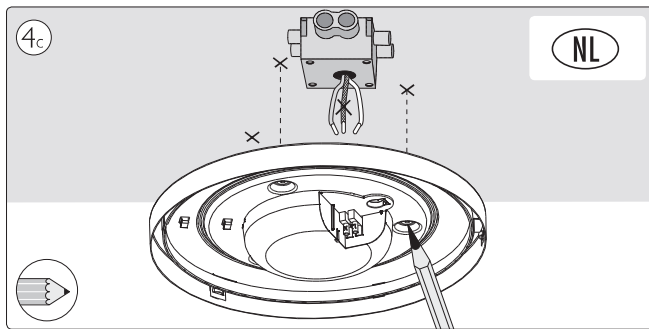

Gebruiksaanwijzing
Notice d'emploi
Benutzerhandbuch
User manual
Manual de usuario

www.meethue.com/getstarted

Signify
I.B.R.S. / C.C.R.I. Numéro 10461
5600 VB Eindhoven,
the Netherlands
☎00800-74454775

www.meethue.com