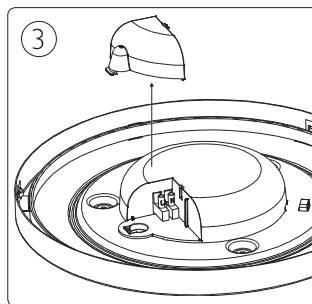

Gebruiksaanwijzing
Notice d'emploi
Benutzerhandbuch
User manual
Manual de usuario

www.meethue.com/getstarted

Signify
I.B.R.S. / C.C.R.I. Numéro 10461
5600 VB Eindhoven,
the Netherlands
☎00800-74454775

www.meethue.com