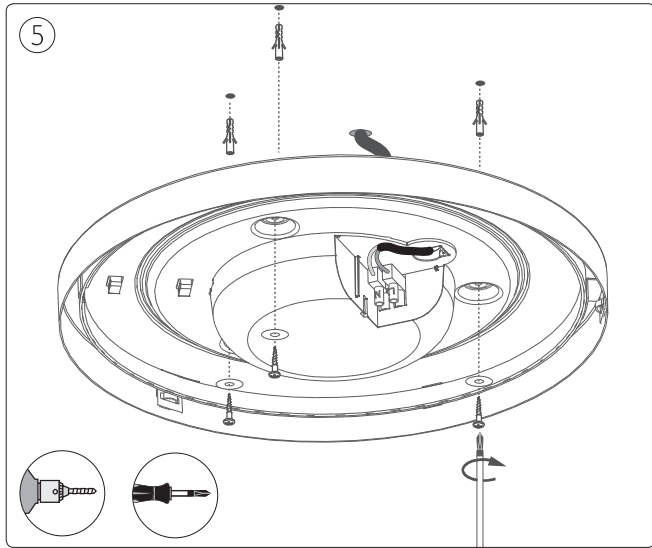

Gebruiksaanwijzing
Notice d'emploi
Benutzerhandbuch
User manual
Manual de usuario

www.meethue.com/getstarted

Signify
I.B.R.S. / C.C.R.I. Numéro 10461
5600 VB Eindhoven,
the Netherlands
☎00800-74454775

www.meethue.com