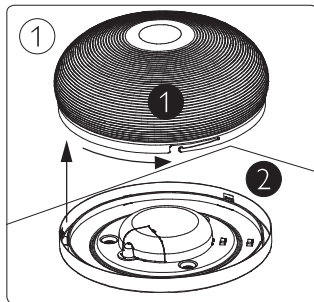

Gebruiksaanwijzing
Notice d'emploi
Benutzerhandbuch
User manual
Manual de usuario

www.meethue.com/getstarted

Signify
I.B.R.S. / C.C.R.I. Numéro 10461
5600 VB Eindhoven,
the Netherlands
☎00800-74454775

www.meethue.com