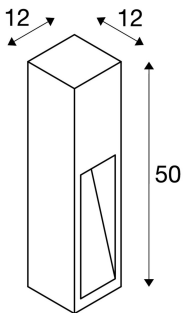

RUSTY SLOT 50

outdoor staanlamp, LED, 3000K, ijzer geroest, L/B/H
12/12/50cm

De direct afstralende staanlampen uit de RUSTY reeks overtuigen door hun buitengewone roestoptiek. Deze optiek wordt bereikt door een speciale chemische behandeling van het gebruikte FeCSI-staal. Daardoor is de lamp uniek en geeft ze elke lichtinstallatie iets heel bijzonders. Dankzij beschermklasse IP55 is ze geschikt voor gebruik buiten. Als optie zijn een grondpin en een verbindingsdoos verkrijgbaar voor een veilige, elektrische aansluiting in de ronde lampschacht. Het met een sterke COB LED uitgeruste armatuur wordt rechtstreeks aangesloten op 230V netspanning.

TECHNISCHE GEGEVENS

Art.nr.:	233447
Inclusief lampen	0
Primaire nominale spanning	220-240V ~50/60Hz mA/V
Breedte	12.0 cm
Hoogte	50.0 cm
Diepte	12.0 cm
Nettogewicht	11.975 kg
Brutogewicht	12.43 kg
IP-code	IP 55
Beschermingsklasse	I
Montage	opbouw
Montagebeschrijving	grond
Wattage	8.6 W
Lumen	30 lm
Lichtkleurtemperatuur	3000 Kelvin
Kleur	roest
CRI	>80
Binning	6
Levensduur	35000 h
BIG WHITE pagina	571

Toebehoren

228730	VERBINDINGSDOOS , 3-polig, IP68
231230	GRONDPIN , voor GRAFIT, RUSTY SLOT, LOGS staanlamp, staal verzinkt, lengte 48 cm

Bijetten
