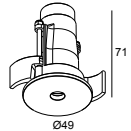

Power box

#

24814 0010 B LASS-OH! POWERBOX B

1

24814 0011 B LASS-OH! POWERBOX DIM1 B

1

24814 0015 B LASS-OH! POWERBOX DIM5 B

1

Coversets

204 00 100 B COVERSET R 100 B

204 00 100 W COVERSET R 100 W

Ophang toebehoren

328 10 01 SUSPENSION TRIMLESS O.F.A.

15225 0340 B SUSPENSION ST B

15225 0340 W SUSPENSION ST W

LASS-OH! L150-3 92734 B

24816 9220 B

Onderdelen voor elektrische verbinding

328 10 03

CONNECTION TRIMLESS O.F.A.

15225 0360 B

CONNECTION ST B

15225 0360 W

CONNECTION ST W