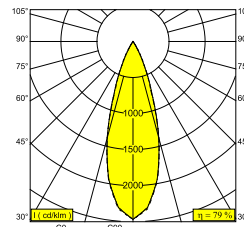

LASS-OH! L150-3 92734 B

24816 9220 B

BESCHIKBAAR IN
ZWART 24816 9220 B
GOUD KLEUR 24816 9220 GC

 [Bekijk op website](#)

Algemene info

LOCATIE	binnen
INSTALLATIE	Plafond Gependeld
STOF EN WATERDICHTHEID	IP20
GEWICHT (KG)	0.6
RICHTBAARHEID	niet richtbaar
INFO	INCL.3 x DOT.COM S6 modules per module: 6 x REFLECTOR FL-34° EXCL.LED POWER SUPPLY 1050mA-DC INCL.2 x CABLE SUSPENSION SINGLE AUTO. 1,6m INCL.1 x CABLE 2 x 0.75mm ²

Elektrische info

KLASSE	III
DIM TYPE	afhankelijk van de te kiezen externe voeding
ENERGIE KLASSE	E
CERTIFICATEN	CB, EAC, ENEC

Info lichtbron

LIGHTSOURCE NAME	LED
LICHTBRON	3 x (LED cluster 6,1W / CRI>90 (R9: 50) / 2700K / 665lm)
TM-30-15 WAARDEN	Rf: 92 / Rg: 100
SDCM	SDCM3
LM80	L80 > 60000
LED TECHNIEK (LICHTBRON)	1995lm // 18,3W // 109lm/W
LED TECHNIEK (TOESTEL)	1577lm // 21W // 75lm/W