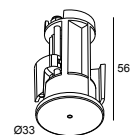

Coversets

204 00 100 B COVERSET R 100 B

204 00 100 W COVERSET R 100 W

Ophang toebehoren

328 10 01 SUSPENSION TRIMLESS O.F.A.

15225 0340 B SUSPENSION ST B

15225 0340 W SUSPENSION ST W

LASS-OH! L150-3 92734 B

24816 9220 B

Onderdelen voor elektrische verbinding

328 10 03

CONNECTION TRIMLESS O.F.A.

15225 0360 B

CONNECTION ST B

15225 0360 W

CONNECTION ST W