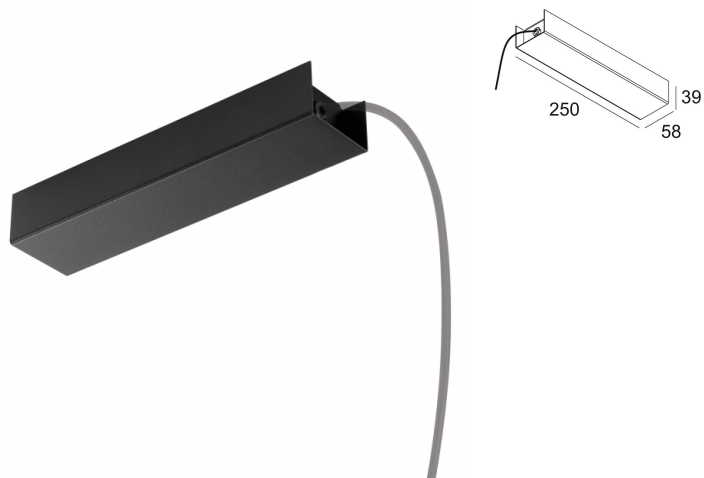

---

---

25/02/2020 12:32:26

**LASS-OH! POWERBOX DIM5**

24814 0015

[Weblink](#)

Beschikbare uren: ZWART (24814 0015 B)

INCL.DIMMABLE LED POWER SUPPLY 700/1050mA