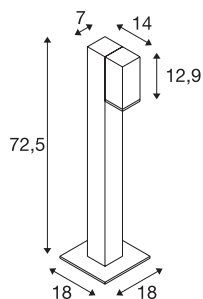

## THEO PATHLIGHT

single QPAR51 outdoor staanlamp, antraciet

De THEO staanlamp is gemaakt van aluminium en is voorzien van een glas dat de lichtbron bedekt. Door de positie van de één of twee lichtopeningen kunt u de lamp optimaal richten. Het armatuur wordt rechtstreeks aangesloten op 230V netspanning.

## TECHNISCHE GEGEVENS

Art.nr.:	1002870
Fitting	GU10
Aantal fittingen	1
Primaire nominale spanning	220-240V ~50/60Hz mA/V
Breedte	14 cm
Hoogte	72.5 cm
Nettogewicht	2.775 kg
Brutogewicht	3.871 kg
IP-code	IP 44
Beschermingsklasse	I
Schokbestendigheidsklasse	IK02
Schokbestendigheid	0,2 Joule
Montage	opbouw
Montagebeschrijving	grond
Wattage	7 W
Kleur	antraciet
BIG WHITE pagina	540