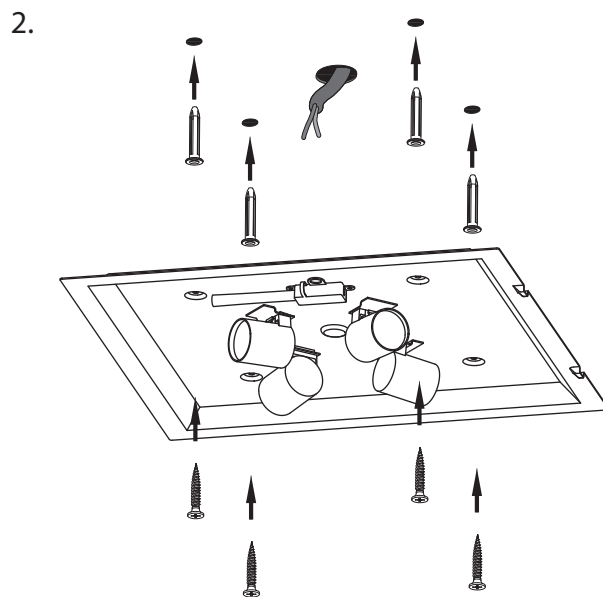

D
Lesen Sie bitte die Anweisungen
sorgfältig durch, bevor Sie mit dem
Zusammenbauen beginnen

Live : Normally Brown / Red
Neutral : Normally Blue / Black

Phase : Normalement Brun / Rouge
Neutre : Normalement Bleu / Noir

Fase : Normalmente Marro / Rojo
Neutro : Normalmente Azul / Negro

Phase : Normalerweise Braun / Rot
Nulleiter : Normalerweise Blau / Schwarz

Live : Brown / Red
Neutral : Blue / Black

Not suitable for mounting **on** flammable materials, eg wood
Nicht für das Anbringen **an** flammbar Material geeignet
Ne convient pas pour montage **sur** des matériaux inflammables.
No apto para el montaje **sobre** de materiales inflamables.