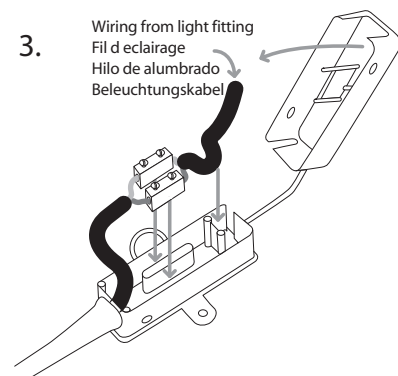

GB
Please read the instructions carefully
before commencing assembly

F
Lire attentivement les instructions
avant de commencer le montage

E
Leer atentamente las instrucciones
antes de comenzar el montaje

D
Lesen Sie bitte die Anweisungen
sorgfältig durch, bevor Sie mit dem
Zusammenbauen beginnen

Live : Normally Brown / Red
Neutral : Normally Blue / Black

Phase : Normalement Brun / Rouge
Neutre : Normalement Bleu / Noir

Fase : Normalmente Marro / Rojo
Neutro : Normalmente Azul / Negro

Phase : Normalerweise Braun / Rot
Nulleiter : Normalerweise Blau / Schwarz

Live : Brown / Red
Neutral : Blue / Black

Not suitable for mounting **on** flammable materials, eg wood
Nicht für das Anbringen **an** flammbar Material geeignet
Ne convient pas pour montage **sur** des matériaux inflammables.
No apto para el montaje **sobre** de materiales inflamables.