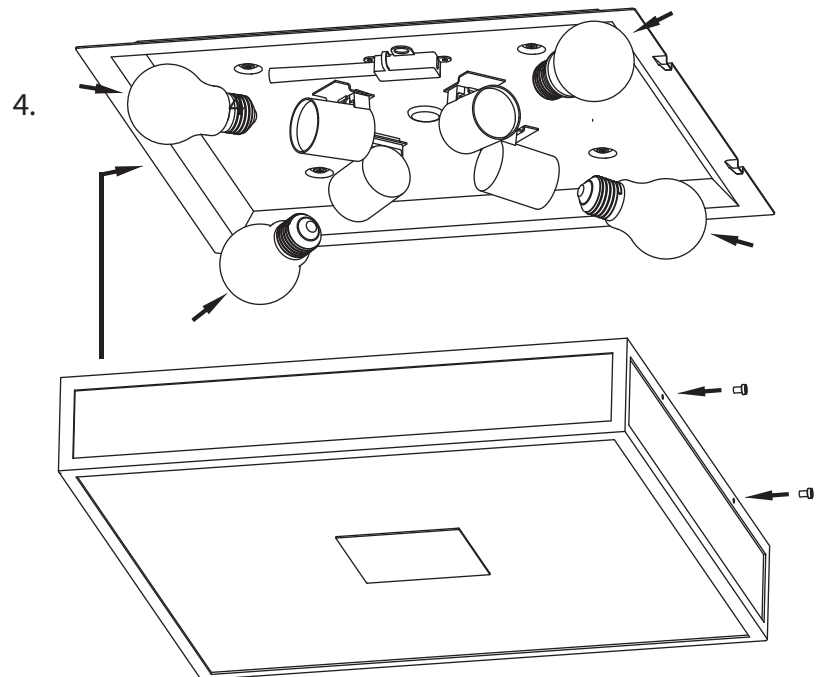

D
Lesen Sie bitte die Anweisungen
sorgfältig durch, bevor Sie mit dem
Zusammenbauen beginnen

Live : Normally Brown / Red
Neutral : Normally Blue / Black

Phase : Normalement Brun / Rouge
Neutre : Normalement Bleu / Noir

Fase : Normalmente Marro / Rojo
Neutro : Normalmente Azul / Negro

Phase : Normalerweise Braun / Rot
Nulleiter : Normalerweise Blau / Schwarz

Live : Brown / Red
Neutral : Blue / Black

Not suitable for mounting **on** flammable materials, eg wood
Nicht für das Anbringen **an** flammbar Material geeignet
Ne convient pas pour montage **sur** des matériaux inflammables.
No apto para el montaje **sobre** de materiales inflamables.