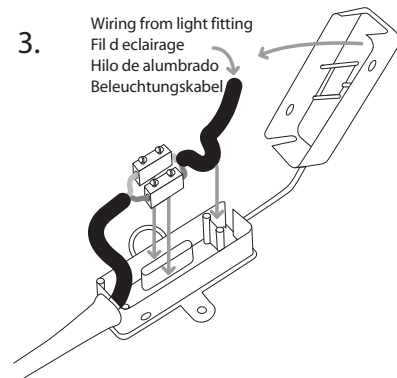

GB
Please read the instructions carefully
before commencing assembly

F
Lire attentivement les instructions
avant de commencer le montage

E
Leer atentamente las instrucciones
antes de comenzar el montaje

D
Lesen Sie bitte die Anweisungen
sorgfältig durch, bevor Sie mit dem
Zusammenbauen beginnen

Live : Normally Brown / Red
Neutral : Normally Blue / Black

Phase : Normalement Brun / Rouge
Neutre : Normalement Bleu / Noir

Fase : Normalmente Marro / Rojo
Neutro : Normalmente Azul / Negro

Phase : Normalerweise Braun / Rot
Nulleiter : Normalerweise Blau / Schwarz

Live : Brown / Red
Neutral : Blue / Black

Not suitable for mounting **on** flammable materials, eg wood
Nicht für das Anbringen **an** flammbar Material geeignet
Ne convient pas pour montage **sur** des matériaux inflammables.
No apto para el montaje **sobre** de materiales inflamables.