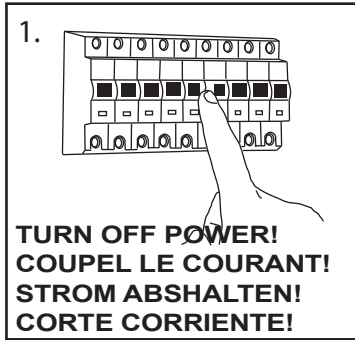

GB
Please read the instructions carefully
before commencing assembly

F
Lire attentivement les instructions
avant de commencer le montage

E
Leer atentamente las instrucciones
antes de comenzar el montaje

D
Lesen Sie bitte die Anweisungen
sorgfältig durch, bevor Sie mit dem
Zusammenbauen beginnen

Live : Normally Brown / Red
Neutral : Normally Blue / Black

Phase : Normalement Brun / Rouge
Neutre : Normalement Bleu / Noir

Fase : Normalmente Marro / Rojo
Neutro : Normalmente Azul / Negro

Phase : Normalerweise Braun / Rot
Nulleiter : Normalerweise Blau / Schwarz

Live : Brown / Red
Neutral : Blue / Black

Not suitable for mounting **on** flammable materials, eg wood
Nicht für das Anbringen **an** flammbar Material geeignet
Ne convient pas pour montage **sur** des matériaux inflammables.
No apto para el montaje **sobre** de materiales inflamables.