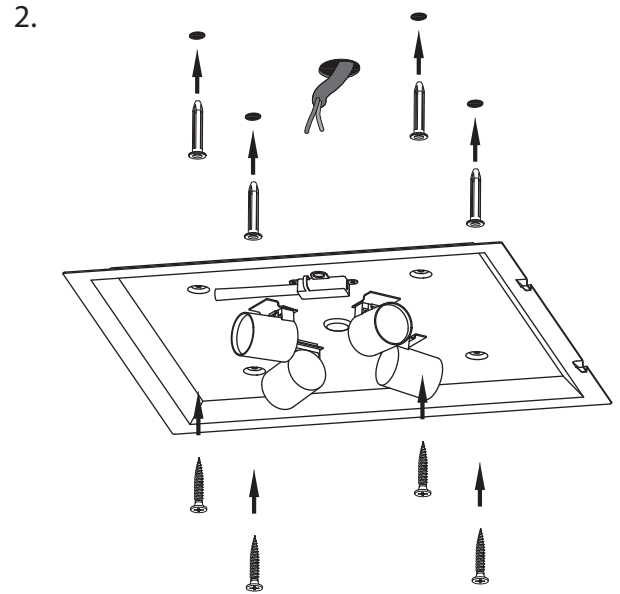

D
Lesen Sie bitte die Anweisungen
sorgfältig durch, bevor Sie mit dem
Zusammenbauen beginnen

Live : Normally Brown / Red
Neutral : Normally Blue / Black

Phase : Normalement Brun / Rouge
Neutre : Normalement Bleu / Noir

Fase : Normalmente Marro / Rojo
Neutro : Normalmente Azul / Negro

Phase : Normalerweise Braun / Rot
Nulleiter : Normalerweise Blau / Schwarz

Live : Brown / Red
Neutral : Blue / Black

Not suitable for mounting **on** flammable materials, eg wood
Nicht für das Anbringen **an** flammbar Material geeignet
Ne convient pas pour montage **sur** des matériaux inflammables.
No apto para el montaje **sobre** de materiales inflamables.