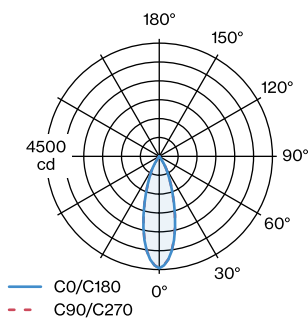

LICHTVERDELING