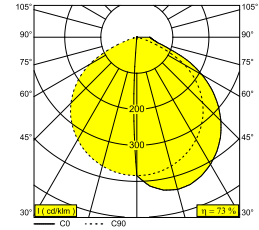

[Bekijk op website](#)

Algemene info

LOCATIE	buiten
INSTALLATIE	Vloer Opbouw
STOF EN WATERDICHTHEID	IP55
IK	IK03
GEWICHT (KG)	1.7
RICHTBAARHEID	niet richtbaar
INFO	INCL.LED POWER SUPPLY 350mA-DC

Elektrische info

INGANGSSPANNING	120-240V / 50-60Hz
KLASSE	II
VOEDING INBEGREPEN	YES
DIM TYPE	niet dimbaar
ENERGIE KLASSE	E
CERTIFICATEN	CB, EAC, ENEC

Info lichtbron

LIGHTSOURCE NAME	LED
LICHTBRON	LED array 5,8W / CRI>90 (R9: 52) / 3000K / 787lm
TM-30-15 WAARDEN	Rf: 90 / Rg: 99
SDCM	SDCM1
RISK-GROEP	RG1
LM80	L90B10 > 50000
LED TECHNIEK (LICHTBRON)	787lm // 5,8W // 135lm/W
LED TECHNIEK (TOESTEL)	573lm // 7W // 86lm/W

Opties

PLATE 7
PIN 12
CBOX
IP68 CONNECTION KIT
IP68 CONNECTOR 3P