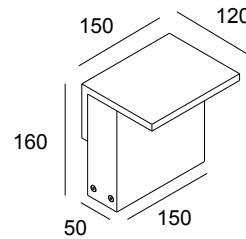

OBLIX 15 930 A

15118 9300 A

BESCHIKBAAR IN

ALU GRIJS 15118 9300 A

ANTRACIET (DONKERGRIJS) 15118 9300 N

 [Bekijk op website](#)

Algemene info

LOCATIE	buiten
INSTALLATIE	Vloer Opbouw
STOF EN WATERDICHTHEID	IP55
IK	IK03
GEWICHT (KG)	1.7
RICHTBAARHEID	niet richtbaar
INFO	INCL.LED POWER SUPPLY 350mA-DC