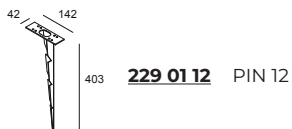

Montagemateriaal voor buitenpaaltjes