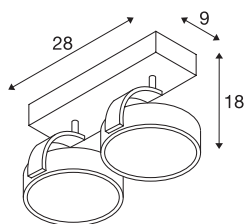

TECHNISCHE GEGEVENS

Art.nr.:	147316
Fitting	GU10
Lamp	QPAR111
Aantal fittingen	2
Inclusief lampen	Geen
Primaire nominale spanning	220-240V ~50/60Hz mA/V
Zwenkbereik	90 °
Horizontaal draaibereik	350 °
Lengte	30 cm
Breedte	9 cm
Hoogte	18 cm
Nettogewicht	0.878 kg
Brutogewicht	1.183 kg
IP-code	IP 20
Beschermingsklasse	I
Montage	opbouw
Montagebeschrijving	plafond,wand
Wattage	75 W
Kleur	alu
maximale omgevingstemperatuur	40 °C
BIG WHITE pagina	304