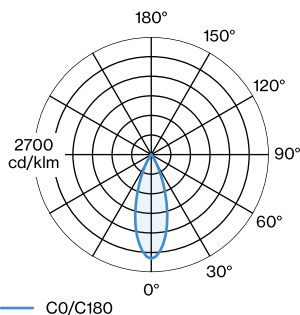

LICHTVERDELING